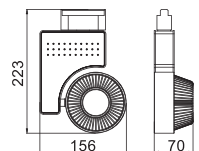

Ürün Kodu	Güç		Renk Sıcaklığı		Lümen	Birim Fiyat
	W	K	W	K		
2101270	25		5000		1500	102.20
2101280	35		5000		2100	136.20

SHARP 8 adet