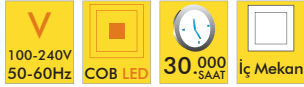

▼ SNOW- R

YENİ

Ürün Kodu	Güç	Renk Sıcaklığı	Delik Çapı	Birim Fiyat
	W	K	mm	$
2021870	5	3000	75	5.40
2021880	5	6400	75	5.40
100 adet