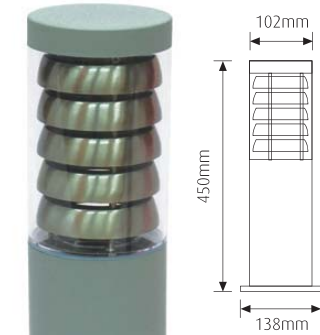

▼ VIANA-45

Ürün Kodu	Güç W	Renk	Birim Fiyat $
3240050	60	Gri	67.10

E27 6 adet