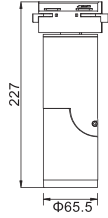

Ürün Kodu	Güç		Renk Sıcaklığı		Lümen	Birim Fiyat
	W	K	W	K		
2101240	15		5000		900	49.10

SHARP 10 adet