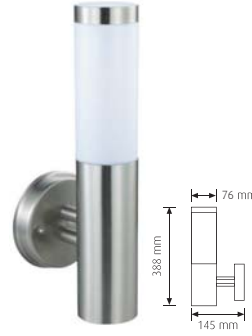

E27 4 adet

▼ OSLO-65

Ürün Kodu	Güç W	Renk	Birim Fiyat \$
3240610	60	Nikel	39.00

E27 6 adet

▼ OSLO-110

Ürün Kodu	Güç W	Renk	Birim Fiyat \$
3240620	60	Nikel	56.80

E27 4 adet

▼ BERLIN