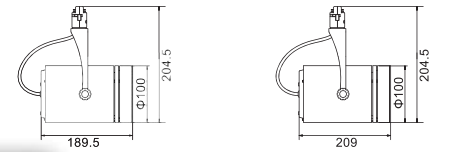

▼SUN- 4R- 4S

YENİ

Ürün Kodu	Güç		Renk Sıcaklığı		Lümen	Birim Fiyat
	W	K	K	Im		
2101290	35		5000	2100	119.20	
2101300	35		5000	2100	145.20	

SHARP®

8 adet

▼SUN- 5

YENİ

Ürün Kodu	Güç		Renk Sıcaklığı		Lümen	Birim Fiyat
	W	K	K	Im		
2101310	30		5000	2100	66.45	
2101320	50		5000	3500	104.00	

GENESIS
photonics

8 adet

▼SUN- 6

Ampul Dahil Değildir

YENİ

Ürün Kodu	Güç		Renk Sıcaklığı		Birim Fiyat
	W	K	K	$	
2101330	35		5000	24.50	

E27

8 adet