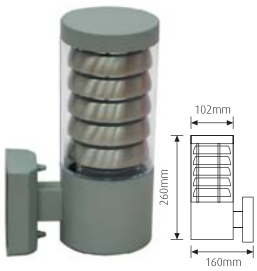

Ürün Kodu	Güç W	Renk	Birim Fiyat \$
3240320	60	Nikel	84.50

E27 6 adet

▼ HAWAI-100

Ürün Kodu	Güç W	Renk	Birim Fiyat \$
3240340	60	Nikel	110.00

E27 4 adet

▼ VIANA-D

Ürün Kodu	Güç W	Renk	Birim Fiyat \$
3240040	60	Gri	56.80