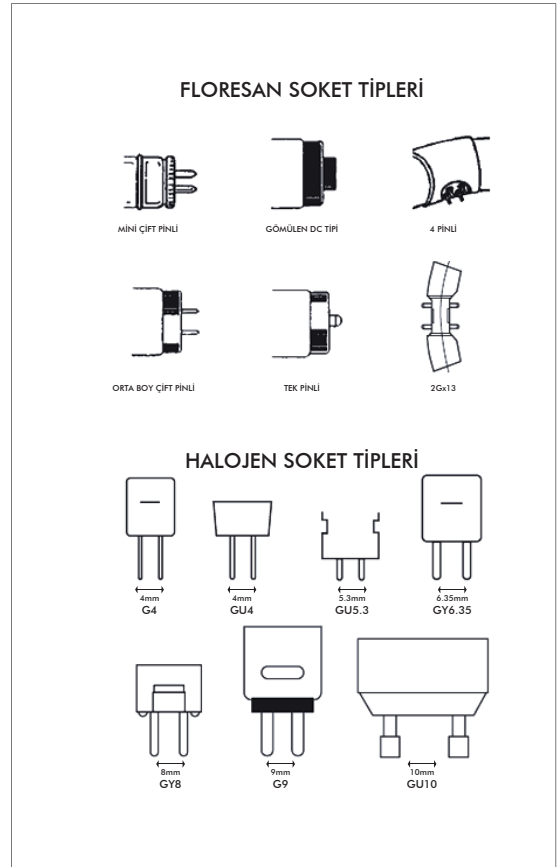

Özellik
ONBURG YET 0,5-1 0,5-1 KIRMIZI
ONBURG YET 1,5-2,5 1,5-2,5 MAVI
ONBURG YET 4-6 4-6 SARI

P.YET 0,5-1
6.50 \$

P.YET 4-6
6.20 \$

P.YET 1,5-2,5
8.00 \$

Pratik Teknik Bilgiler

**rainas**[®]

OSMANGAZI MAH. AHMET YESEVI CAD. NO:10
ESENYURT - ISTANBUL / TURKEY
TEL: +90 212 465 07 71 (PBX) / FAX: +90 212 465 07 70
e-mail: info@vitolighting.com