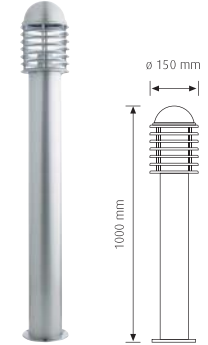

▼ HAWAI-100

Ürün Kodu	Güç W	Renk	Birim Fiyat $
3240340	60	Nikel	110.00

E27 4 adet