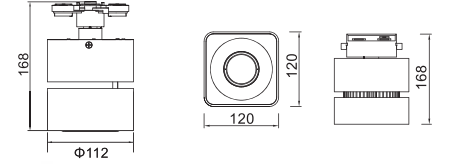

▼SUN- 4R- 4S

YENİ

Ürün Kodu	Güç		Renk Sıcaklığı		Lümen	Birim Fiyat
	W	K	K	Im		
2101290	35		5000	2100	119.20	
2101300	35		5000	2100	145.20	

SHARP®

8 adet

▼SUN- 5

YENİ

Ürün Kodu	Güç		Renk Sıcaklığı		Lümen	Birim Fiyat
	W	K	K	Im		
2101310	30		5000	2100	66.45	
2101320	50		5000	3500	104.00	

GENESIS
photonics

8 adet

▼SUN- 6

Ampul Dahil Değildir

YENİ

Ürün Kodu	Güç		Renk Sıcaklığı		Birim Fiyat
	W	K	K	$	
2101330	35		5000	24.50	

E27

8 adet