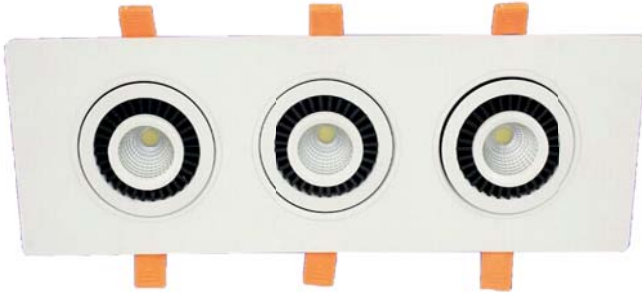

▼ PAN-3

YENİ

Ürün Kodu	Güç	Renk Sıcaklığı	Delik Çapı	Lümen	Birim Fiyat
	W	K	mm	lm	$
2101220	3x7	6000	240x75	900	71.00
2101221	3x7	3000	240x75	900	71.00
					20 adet