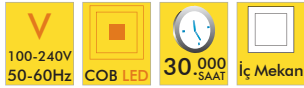

▼ ZENA

Ürün Kodu	Güç	Renk Sıcaklığı	Delik Çapı	Birim Fiyat
	W	K	mm	$
2020930	5	2700	75	7.90
2020940	5	6400	75	7.90
40 adet