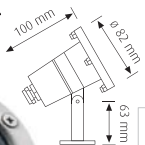

MODUS

Ürün Kodu	Güç W	Renk	Birim Fiyat $
3220110	50	Nikel	35.60

GU5.3 IP68 16 adet