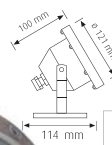

LED inside 20 adet

MODUS

Ürün Kodu	Güç W	Renk	Birim Fiyat \$
3220110	50	Nikel	35.60

GU5.3 IP68 16 adet

LOTUS-48

Ürün Kodu	Güç W	Renk	Birim Fiyat \$
3220050	48x0.1	Sıcak Beyaz	102.50
3220060	48x0.1	Kırmızı	102.50
3220070	48x0.1	Yeşil	102.50
3220080	48x0.1	Mavi	102.50
3220090	48x0.1	RGB	111.00