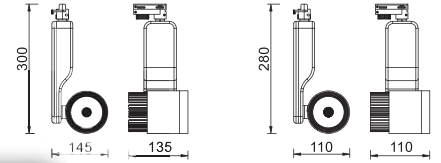

SHARP 10 adet

▼SUN- 2

YENİ

Ürün Kodu	Güç		Renk Sıcaklığı		Lümen	Birim Fiyat
	W	K	W	K		
2101250	25		5000		1500	94.15
2101260	40		5000		2600	140.70

SHARP 8 adet

▼SUN- 3

YENİ

Ürün Kodu	Güç		Renk Sıcaklığı		Lümen	Birim Fiyat
	W	K	W	K		
2101270	25		5000		1500	102.20
2101280	35		5000		2100	136.20