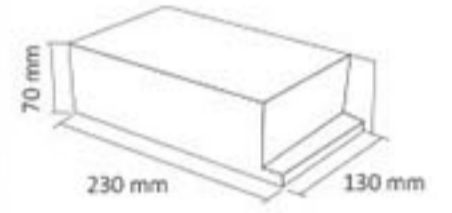

İnce Tip LED Trafosu 41 Amper

RoHS Compliant CE IP20

Kod	Eski Kod	Fiyat
AY02-05000	7001-017	39,00 USD

Boyut: 130 mm x 230 mm x 70 mm

Giris Gerilimi	: 220 V
Cıkıs Gerilimi	: 12V
Güç	: 492 W
Akım	: 41 A
Koli Miktarı	: 30 ad