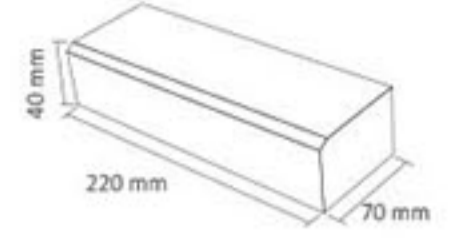

LED Trafosu 8,5 Amper - Su Geçirmez

RoHS Compliant | CE | IP67

Kod	Eski Kod	Fiyat
AY01-01000	7002-003	45,00 USD

Boyut: 70 mm x 220 mm x 40 mm

Giriş Gerilimi	: 220 V
Çıkış Gerilimi	: 12V
Güç	: 100 W
Akım	: 8,5 A
Koli Miktarı	: 20 ad