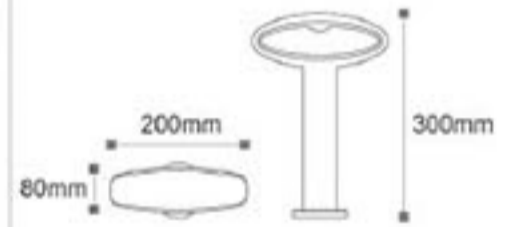

OSRAM^{chip}

Kod	Renk	Fiyat
AG43-00302	3000K	72,00 USD
Isık Akısı	: 810 lm	
Gerilim	: 220 V	
Güc	: 9 W	
Koli Miktarı	: 4 Ad