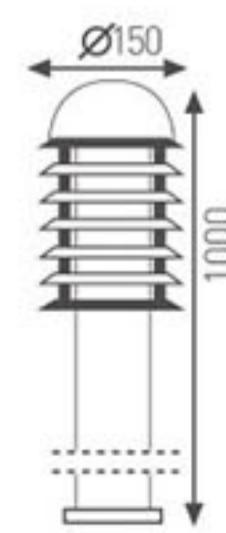

Bahçe Duvar Aydınlatma Apliği

RoHS Compliant CE E27 IP44

Kod	Eski Kod	Fiyat
AG31-00614	3204-002	48,50 USD

Yükseklik: 350 mm

Kullanılabilir

Ampul Gücü : max. 60 W

Duy Tipi : E27

Koli Miktarı : 10 Ad

Gövde Özellikleri : Paslanmaz celik gövde, üstün kaliteli polikarbonat materyal.

Bahçe Duvar Aydınlatma Apliği

RoHS Compliant CE E27 IP44

Kod	Eski Kod	Fiyat
AG31-00624	3204-003	47,00 USD

Yükseklik: 350 mm

Kullanılabilir

Ampul Gücü : max. 60 W

Duy Tipi : E27

Koli Miktarı : 8 Ad

Gövde Özellikleri : Paslanmaz celik gövde, üstün kaliteli polikarbonat materyal.

Bahçe Duvar Aydınlatma Apliği

RoHS Compliant CE E27 IP44

Kod	Eski Kod	Fiyat
AG31-00644	3204-004	58,00 USD

Yükseklik: 650 mm

Kullanılabilir

Ampul Gücü : max. 60 W

Duy Tipi : E27

Koli Miktarı : 10 Ad

Gövde Özellikleri : Paslanmaz celik gövde, üstün kaliteli polikarbonat materyal.

Bahçe Duvar Aydınlatma Apliği

RoHS Compliant CE E27 IP44

Kod	Eski Kod	Fiyat
AG31-00654	3204-005	71,00 USD

Yükseklik: 1000 mm

Kullanılabilir

Ampul Gücü : max. 60 W

Duy Tipi : E27

Koli Miktarı : 6 Ad

Gövde Özellikleri : Paslanmaz celik gövde, üstün kaliteli polikarbonat materyal.