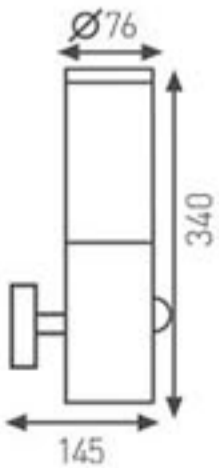

Yükseklik: 340 mm

Algılama Açısı: 180 °

Kullanılabilir

Ampul Gücü : max. 60 W

Duy Tipi : E27

Koli Miktarı : 10 Ad

Gövde Özellikleri : Paslanmaz çelik gövde, üstün kaliteli polikarbonat materyal.

Bahçe Duvar Aydınlatma Apliği