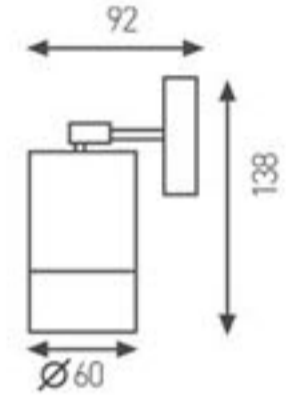

Bahçe Duvar Aydınlatma Apliği

RoHS Compliant CE GU10 IP44

Kod	Eski Kod	Fiyat
AG32-00104	3206-001	21,00 USD

Kullanılabilir
Ampul Gücü : max. 50 W
Duy Tipi : GU10
Koli Miktarı : 20 Ad
Gövde Özellikleri : Paslanmaz celik gövde, üstün kaliteli polikarbonat materyal.

Bahçe Duvar Aydınlatma Apliği

RoHS Compliant CE GU10 IP44

Kod	Eski Kod	Fiyat
AG32-00114	3206-002	26,00 USD

Kullanılabilir
Ampul Gücü : max. 50 W
Duy Tipi : GU10
Koli Miktarı : 20 Ad
Gövde Özellikleri : Paslanmaz celik gövde, üstün kaliteli polikarbonat materyal.

Bahçe Duvar Aydınlatma Apliği

RoHS Compliant CE GU10 IP44

Kod	Eski Kod	Fiyat
AG32-00124	3206-003	26,00 USD

Kullanılabilir
Ampul Gücü : max. 2 x 50 W
Duy Tipi : 2 X GU10
Koli Miktarı : 20 Ad
Gövde Özellikleri : Paslanmaz celik gövde, üstün kaliteli polikarbonat materyal.

Bahçe Duvar Aydınlatma Apliği

RoHS Compliant CE E27 IP44

Kod	Eski Kod	Fiyat
AG31-00504	3202-001	26,00 USD

Yükseklik: 330 mm
Kullanılabilir
Ampul Gücü : max. 60 W
Duy Tipi : E27
Koli Miktarı : 20 Ad
Gövde Özellikleri : Paslanmaz celik gövde, üstün kaliteli polikarbonat materyal.