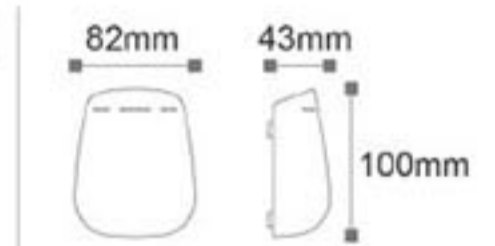

Sirius B - Bahçe Apliği

ISO 9001

30.000 hr

IP54

OSRAM chip

Kod	Renk	Fiyat
AG40-00902	3000K	42,00 USD
Isık Akısı	: 190 lm	
Gerilim	: 220 V	
Güc	: 1 x 3 W	
Koli Miktarı	: 18 Ad	

Sirius 2A - Bahçe Apliği

ISO 9001