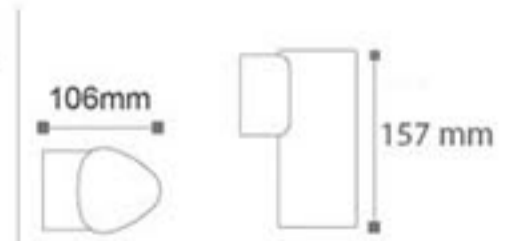

OSRAM chip

Kod	Renk	Fiyat
AG40-00702	3000K	50,00 USD
Isık Akısı	: 430 lm	
Gerilim	: 220 V	
Güc	: 1 x 5 W	
Koli Miktarı	: 16 Ad