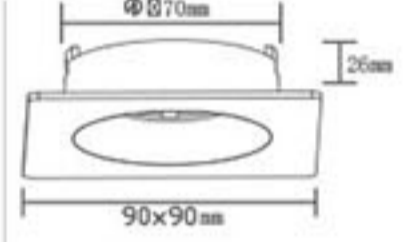

Kesim Ölçüsü : 70 mm
Koli Miktarı : 100 ad

Terra Alüminyum Spot Armatür

RoHS Compliant CE 70mm IP20

Kod	Eski Kod	Renk	Fiyat
AH03-04040	1601-032	Beyaz	4,80 USD

Kesim Ölçüsü : 70 mm
Koli Miktarı : 100 ad

Terra Alüminyum Spot Armatür