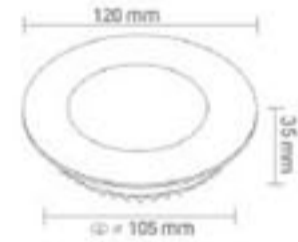

Gerilim : 220 V

Aydınlatma Açısı : 120°

Güc Faktörü : >90

Gövde Rengi: Beyaz

Kod	Eski Kod	Kesim Ölç.	Güc	Isık Akısı	Renk	Koli Mikt.	Fiyat
AP14-30800	6006-004	105 mm	8 W	720 lm	3000K	40 Ad.	10,50 USD
AP14-30810	6006-013	105 mm	8 W	720 lm	4000K	40 Ad.	10,50 USD
AP14-30830	6006-003	105 mm	8 W	720 lm	6500K	40 Ad.	10,50 USD

AP14-31200	6006-006	135 mm	12 W	1080 lm	3000K	20 Ad.	13,50 USD
AP14-31210	6006-014	135 mm	12 W	1080 lm	4000K	20 Ad.	13,50 USD
AP14-31230	6006-005	135 mm	12 W	1080 lm	6500K	20 Ad.	13,50 USD

AP14-31600	6006-008	155 mm	16 W	1440 lm	3000K	20 Ad.	15,50 USD
AP14-31610	6006-015	155 mm	16 W	1440 lm	4000K	20 Ad.	15,50 USD
AP14-31630	6006-007	155 mm	16 W	1440 lm	6500K	20 Ad.	15,50 USD

AP14-32000	6006-010	170 mm	20 W	1800 lm	3000K	20 Ad.	18,00 USD
AP14-32010	6006-016	170 mm	20 W	1800 lm	4000K	20 Ad.	18,00 USD
AP14-32030	6006-009	170 mm	20 W	1800 lm	6500K	20 Ad.	18,00 USD

AP14-32400	6006-012	205 mm	24 W	2160 lm	3000K	20 Ad.	25,00 USD
AP14-32410	6006-017	205 mm	24 W	2160 lm	4000K	20 Ad.	25,00 USD
AP14-32430	6006-011	205 mm	24 W	2160 lm	6500K	20 Ad.	25,00 USD