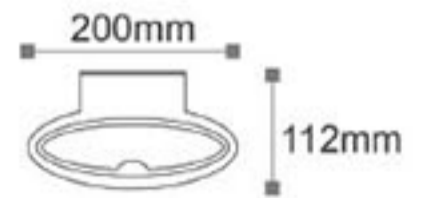

Tarus WLS - Sensörlü Bahçe Apliği

ISO 9001

30.000 hr

IP54

OSRAM^{chip}

Kod	Renk	Fiyat
AG43-01002	3000K	90,00 USD
Isık Akısı	: 520 lm	
Gerilim	: 220 V	
Algılama Açısı	: 180°	
Güc	: 6 W	
Koli Miktarı	: 16 Ad	

Helios 800 - Bahçe Armatürü

ISO 9001

30.000 hr

IP54

OSRAM^{chip}

Kod	Renk	Fiyat
AG43-00502	3000K	80,00 USD
Isık Akısı	: 810 lm	
Gerilim	: 220 V	
Güc	: 9 W	
Koli Miktarı	: 4 Ad	

Helios 500 - Bahçe Armatürü

ISO 9001

30.000 hr

IP54

OSRAM^{chip}

Kod	Renk	Fiyat
AG43-00302	3000K	72,00 USD
Isık Akısı	: 810 lm	
Gerilim	: 220 V	
Güc	: 9 W	
Koli Miktarı	: 4 Ad	

Helios WLA - Bahçe Apliği

ISO 9001

30.000 hr

IP54

OSRAM^{chip}

Kod	Renk	Fiyat
AG43-00102	3000K	65,00 USD
Isık Akısı	: 810 lm	
Gerilim	: 220 V	
Güc	: 9 W	
Koli Miktarı	: 8 Ad