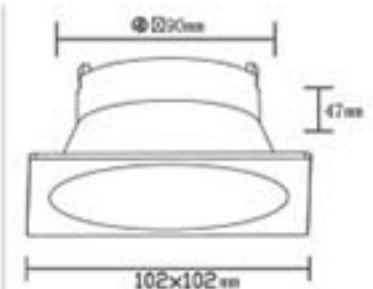

RoHS Compliant CE 90mm IP20

Kod	Eski Kod	Renk	Fiyat
AH03-04010	1601-029	Beyaz	4,80 USD

Kesim Ölçüsü : 90 mm
Koli Miktarı : 100 ad

RoHS Compliant CE 90mm IP20

Kod	Eski Kod	Renk	Fiyat
AH03-04020	1601-030	Beyaz	4,80 USD

Kesim Ölçüsü : 90 mm
Koli Miktarı : 100 ad