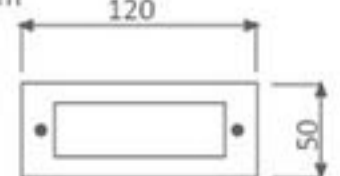

25 W PAR 56 LED Havuz Ampülü

Kod	Renk	Fiyat
6801-006	Beyaz	60,00 USD
6801-007	Ilık Beyaz	60,00 USD
6801-008	Mavi	60,00 USD
6801-009	Kırmızı	60,00 USD
6801-010	Yeşil	60,00 USD
6801-011	Amber	60,00 USD
6801-012	RGB	80,00 USD

Gerilim : 12 V Koli Miktarı : 6 ad
Güc : 25 W

Par 56 LED Havuz Armatürü

Kod	Fiyat
6801-013	34,00 USD

BOŞ

İzolasyon: IP67

LED Merdiven-Duvar Armatürü

RoHS Compliant CE 30.000hr 65 mm IP54

Kod	Renk	Fiyat
AH07-00704	3000K	12,00 USD
AH07-00734	6500K	12,00 USD
AH07-00764	Mavi	12,00 USD

Ölçüler: 77,5 mm x 53 mm

Gerilim : 220 V
Güc : 1,5 W
İzolasyon : IP20
Koli Miktarı : 50 ad

LED Merdiven-Duvar Armatürü

Kod	Renk	Fiyat
AH07-00904	3000K	12,00 USD
AH07-00934	6500K	12,00 USD
AH07-00964	Mavi	12,00 USD

Ölçüler: 77,5 mm x 77,5 mm x 53 mm

Gerilim : 220 V
Güc : 1,5 W
İzolasyon : IP20
Koli Miktarı : 50 ad

LED Merdiven-Duvar Armatürü

Kod	Renk	Fiyat
AH07-01104	3000K	12,00 USD
AH07-01134	6500K	12,00 USD
AH07-01164	Mavi	12,00 USD

Ölçüler: 120 mm x 50 mm x 53,7 mm

Gerilim : 220 V
Güc : 1,5 W
İzolasyon : IP20
Koli Miktarı : 50 ad