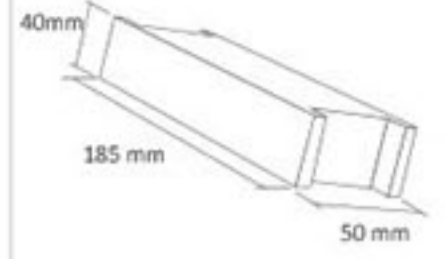

İnce Tip LED Trafosu 8,5 Amper

RoHS Compliant CE IP20

Kod	Eski Kod	Fiyat
AY02-01000	7001-012	13,50 USD

Boyut: 50 mm x 185 mm x 40 mm

Giris Gerilimi	: 220 V
Cıkıs Gerilimi	: 12V
Güc	: 100 W
Akım	: 8,5 A
Koli Miktarı	: 60 ad