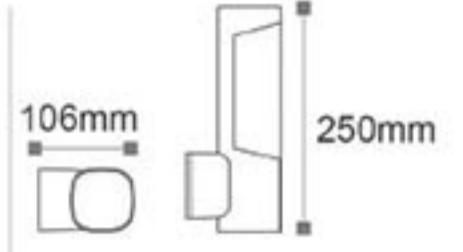

Helios 800 - Bahçe Armatürü

ISO 9001

30.000 hr

IP54

OSRAM^{chip}

Kod	Renk	Fiyat
AG43-00502	3000K	80,00 USD
Isık Akısı	: 810 lm	
Gerilim	: 220 V	
Güc	: 9 W	
Koli Miktarı	: 4 Ad	

Helios 500 - Bahçe Armatürü

ISO 9001