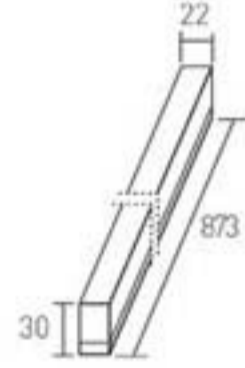

11W LED Bant Armatür

30.000 hr IP20

Kod	Kod	Renk	Fiyat
AN10-01100	7401-006	3000 K	13,50 USD
AN10-01130	7401-005	6500 K	13,50 USD

Uzunluk: 873 mm

Gerilim : 220 V
Güc : 11 W
Işık Akısı : 770 lm
Koli Miktarı : 30 ad