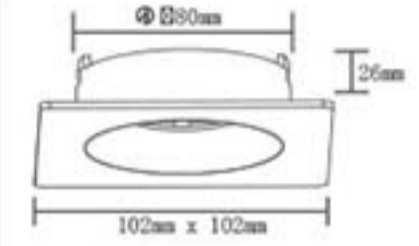

Terra Alüminyum Spot Armatür

RoHS Compliant CE 80mm IP20

Kod	Eski Kod	Renk	Fiyat
AH03-04070	1601-035	Beyaz	7,50 USD

Kesim Ölçüsü : 80 mm
Koli Miktarı : 100 ad

Terra Alüminyum Spot Armatür

RoHS Compliant CE 80mm IP20

Kod	Eski Kod	Renk	Fiyat
AH03-04080	1601-036	Beyaz	7,50 USD

Kesim Ölçüsü : 80 mm
Koli Miktarı : 100 ad

Terra 8W COB LED Aydınlatma Modül

RoHS Compliant CE IP20

Kod	Eski Kod	Renk	Fiyat
AH06-00001	5407-018	3000K	14,50 USD
AH06-00011	5407-017	4000K	14,50 USD
AH06-00031	5407-016	6500K	14,50 USD

Gerilim : 220 V
Güç : 8 W
Işık Akısı : 640 lm
Aydınlatma Açısı : 38°
Koli Miktarı : 50 ad

Terra Modüler Aydınlatma Sistemi Nedir?