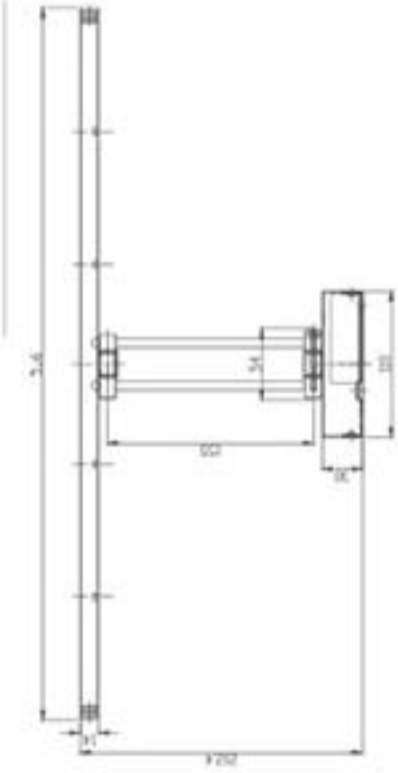

Dekoratif LED Aplikler

LED Wall Lamps

Dekoratif LED Resim ve Duvar Armatürü

ISO 9001

30.000 hr

IP20

Kod	Kasa R.	Renk	Fiyat
6406-002	Siyah/Krom	3000K	22,00 USD

Gerilim	: 220 V
Güc	: 4 W
Isık Akısı	: 400 lm
Koli Miktarı	: 10 ad

LED'li Tablo Apliği

ISO 9001

30.000 hr

IP20

Kod	Eski Kod	Güc	Isık Ak.	Renk	Fiyat
AH10-00504	6406-006	7W	560 lm	3000K	29,00 USD
AH10-00534	6406-005	7W	560 lm	6500K	29,00 USD
AH10-00704	6406-008	9W	720 lm	3000K	35,00 USD
AH10-00734	6406-007	9W	720 lm	6500K	35,00 USD

Gövde Rengi: Saten

Gerilim	: 220 V
Koli Miktarı	: 8 ad

LED'li Tablo Apliği

ISO 9001

30.000 hr

IP20

Kod	Eski Kod	Güc	Isık Ak.	Renk	Fiyat
AH10-00105	6406-010	7W	560 lm	3000K	29,00 USD
AH10-00135	6406-009	7W	560 lm	6500K	29,00 USD
AH10-00305	6406-012	9W	720 lm	3000K	35,00 USD
AH10-00335	6406-011	9W	720 lm	6500K	35,00 USD

Gövde Rengi: Krom

Gerilim	: 220 V
Koli Miktarı	: 8 ad