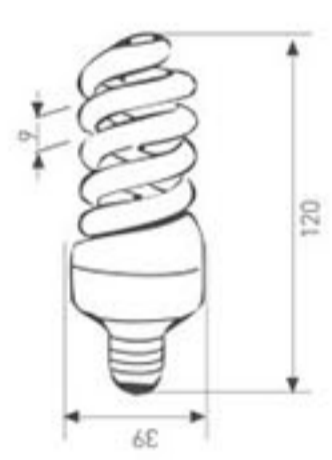

24W Glob Enerji Tasarruflu Ampul

ISO 9001

8.000 hr

Kod	Duy	Renk	Fiyat
1003-002	E27	Beyaz	4,00 USD

Gerilim	: 220 V
Güc	: 24 W
Isık Akısı	: 1140 lm
Koli Miktarı	: 40 ad

13W Spiral Enerji Tasarruflu Ampul

ISO 9001

6.000 hr

Kod	Duy	Renk	Fiyat
1001-018	E27	Beyaz	2,40 USD
1001-021	E14	Sarı	2,40 USD

Gerilim	: 220 V
Güc	: 13 W
Isık Akısı	: 715 lm
Koli Miktarı	: 100 ad

15W Spiral Enerji Tasarruflu Ampul

ISO 9001

6.000 hr

Kod	Duy	Renk	Fiyat
1001-022	E27	Beyaz	2,50 USD
1001-020	E14	Beyaz	2,50 USD

Gerilim	: 220 V
Güc	: 15 W
Isık Akısı	: 825 lm
Koli Miktarı	: 100 ad

Spiral Enerji Tasarruflu Ampul

ISO 9001

6.000 hr

Kod	Duy	Renk	Güc	Fiyat
1001-025	E27	Beyaz	23W	2,50 USD
1001-026	E27	Sarı	24W	2,50 USD

Gerilim	: 220 V
Isık Akısı	: 1265 lm
Koli Miktarı	: 50 ad