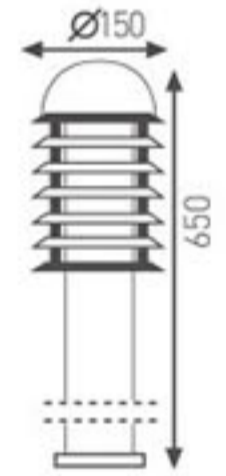

Kod	Eski Kod	Fiyat
AG31-00644	3204-004	58,00 USD

Yükseklik: 650 mm

Kullanılabilir

Ampul Gücü : max. 60 W

Duy Tipi : E27

Koli Miktarı : 10 Ad

Gövde Özellikleri : Paslanmaz celik gövde, üstün kaliteli polikarbonat materyal.