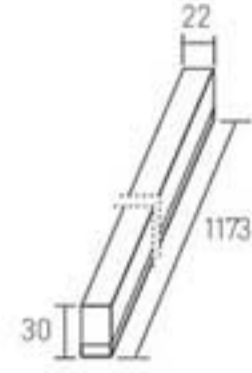

Sensörlü LED Bant Armatür

ISO 9001

30.000 hr

IP20

YENİ

Kod	Renk	Fiyat
AN10-21430	6500 K	18,50 USD

Uzunluk: 1173 mm

Gerilim	: 220 V
Güc	: 14 W
Isık Akısı	: 980 lm
Koli Miktarı	: 30 ad

6W Hareketli LED Bant Armatür

ISO 9001

30.000 hr

IP20

Kod	Renk	Fiyat
7403-004	3000 K	36,00 USD

Uzunluk: 580 mm

Gerilim	: 220 V
Güc	: 6 W
Isık Akısı	: 420 lm
Koli Miktarı	: 20 ad

LED Bant Armatür

ISO 9001

30.000 hr

IP20

Kod	Kod	Güc	Renk	Fiyat
AN20-00630	7402-002	18 W	3000 K	19,50 USD
AN20-00633	7402-001	18 W	6500 K	19,50 USD

Uzunluk: 605 mm

Gerilim	: 220 V
Isık Akısı	: 1260 lm
Koli Miktarı	: 10 ad

Kod	Kod	Güc	Renk	Fiyat
AN20-01230	7402-004	36 W	3000 K	33,00 USD
AN20-01233	7402-003	36 W	6500 K	33,00 USD

Uzunluk: 1205 mm

Gerilim	: 220 V
Isık Akısı	: 2520 lm
Koli Miktarı	: 10 ad