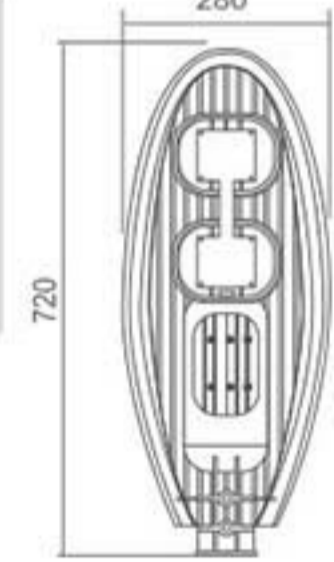

LED Sokak ve Atölye Armatürleri

LED Street Fixtures

LED Sokak Armatürü

ISO 9001

30.000 hr

IP65

Gövde
Füme

Kod	Kod	Renk	Fiyat
AT40-05032	5604-002	6000K	110,00 USD

Gerilim	: 220 V
Güc	: 50 W
Isık Akısı	: 6700 lm
Watt/Lümen	: 134 lm
Gövde Materyali	: Alüminyum
Koli Miktarı	: 1 ad

LED Sokak Armatürü

ISO 9001

30.000 hr

IP65

Gövde
Füme

Kod	Kod	Renk	Fiyat
AT40-09132	5604-003	6000K	190,00 USD

Gerilim	: 220 V
Güc	: 100 W
Isık Akısı	: 13400 lm
Watt/Lümen	: 134 lm
Gövde Materyali	: Alüminyum
Koli Miktarı	: 1ad

LED Sokak Armatürü

ISO 9001

30.000 hr

IP65

Gövde
Füme

Kod	Kod	Renk	Fiyat
AT40-09432	5604-004	6000K	315,00 USD

Gerilim	: 220 V
Güc	: 150 W
Isık Akısı	: 20100 lm
Watt/Lümen	: 134 lm
Gövde Materyali	: Alüminyum
Koli Miktarı	: 1 ad