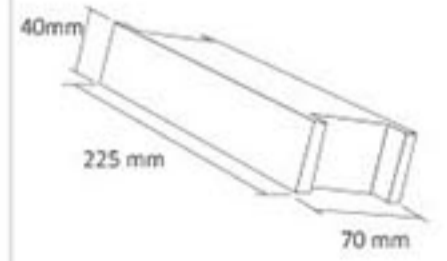

İnce Tip LED Trafosu 20 Amper

RoHS Compliant CE IP20

Kod	Eski Kod	Fiyat
AY02-02500	7001-015	23,60 USD

Boyut: 70 mm x 225 mm x 40 mm

Giris Gerilimi	: 220 V
Cıkıs Gerilimi	: 12V
Güc	: 240 W
Akım	: 20 A
Koli Miktarı	: 40 ad