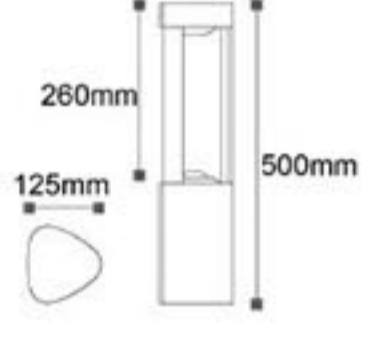

Kod	Renk	Fiyat
AG43-02102	3000K	85,00 USD
Isık Akısı	: 520 lm	
Gerilim	: 220 V	
Güc	: 6 W	
Koli Miktarı	: 4 Ad