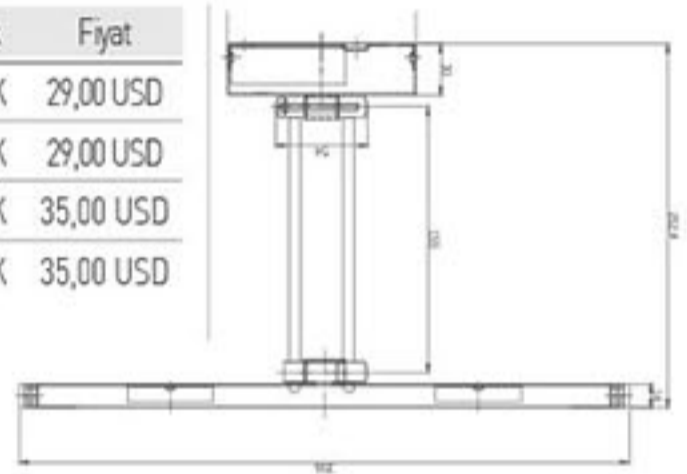

Dekoratif LED Aplikler

LED Wall Lamps

Dekoratif LED Resim ve Duvar Armatürü

ISO 9001

30.000 hr

IP20

Kod	Kasa R.	Renk	Fiyat
6406-002	Siyah/Krom	3000K	22,00 USD

Gerilim	: 220 V
Güc	: 4 W
Isık Akısı	: 400 lm
Koli Miktarı	: 10 ad

LED'li Tablo Apliği

ISO 9001

30.000 hr

IP20

Kod	Eski Kod	Güc	Isık Ak.	Renk	Fiyat
AH10-00504	6406-006	7W	560 lm	3000K	29,00 USD
AH10-00534	6406-005	7W	560 lm	6500K	29,00 USD
AH10-00704	6406-008	9W	720 lm	3000K	35,00 USD
AH10-00734	6406-007	9W	720 lm	6500K	35,00 USD

Gövde Rengi: Saten

Gerilim	: 220 V
Koli Miktarı	: 8 ad

LED'li Tablo Apliği

ISO 9001

30.000 hr

IP20

Kod	Eski Kod	Güc	Isık Ak.	Renk	Fiyat
AH10-00105	6406-010	7W	560 lm	3000K	29,00 USD
AH10-00135	6406-009	7W	560 lm	6500K	29,00 USD
AH10-00305	6406-012	9W	720 lm	3000K	35,00 USD
AH10-00335	6406-011	9W	720 lm	6500K	35,00 USD

Gövde Rengi: Krom

Gerilim	: 220 V
Koli Miktarı	: 8 ad