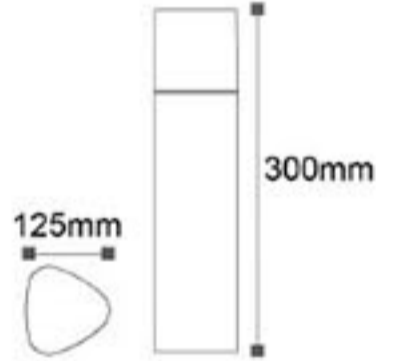

Kullanılabilir
Ampul Gücü : max. 60 W
Duy Tipi : E27
Koli Miktarı : 8 Ad