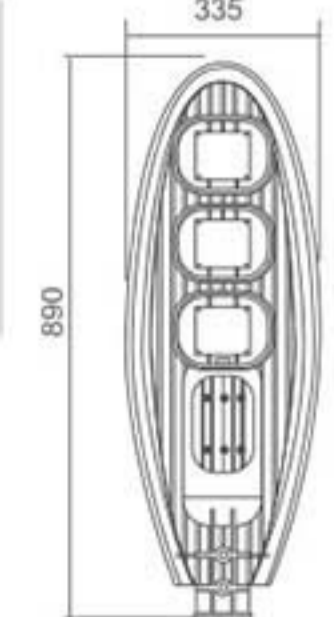

LED Sokak ve Atölye Armatürleri

LED Street Fixtures

LED Sokak Armatürü

ISO 9001

30.000 hr

IP65

Gövde
Füme

Kod	Kod	Renk	Fiyat
AT40-05032	5604-002	6000K	110,00 USD

Gerilim	: 220 V
Güc	: 50 W
Isık Akısı	: 6700 lm
Watt/Lümen	: 134 lm
Gövde Materyali	: Alüminyum
Koli Miktarı	: 1 ad

LED Sokak Armatürü

ISO 9001

30.000 hr

IP65

Gövde
Füme

Kod	Kod	Renk	Fiyat
AT40-09132	5604-003	6000K	190,00 USD

Gerilim	: 220 V
Güc	: 100 W
Isık Akısı	: 13400 lm
Watt/Lümen	: 134 lm
Gövde Materyali	: Alüminyum
Koli Miktarı	: 1ad

LED Sokak Armatürü

ISO 9001

30.000 hr

IP65

Gövde
Füme

Kod	Kod	Renk	Fiyat
AT40-09432	5604-004	6000K	315,00 USD

Gerilim	: 220 V
Güc	: 150 W
Isık Akısı	: 20100 lm
Watt/Lümen	: 134 lm
Gövde Materyali	: Alüminyum
Koli Miktarı	: 1 ad