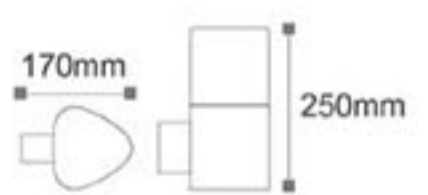

Kullanılabilir
Ampul Gücü : max. 60 W
Duy Tipi : E27
Koli Miktarı : 8 Ad