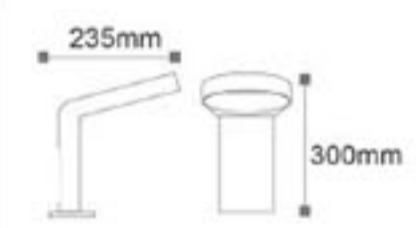

Bahçe Armatürleri

Garden Fixtures

Teras 800 - Bahçe Armatürü

ISO 9001

30.000 hr

IP54

Kod	Renk	Fiyat
AG43-03202	3000K	105,00 USD

Isık Akısı : 520 lm

Gerilim : 220 V

Güc : 6 W

Koli Miktarı : 4 Ad

OSRAM chip

Teras 500 - Bahçe Armatürü

ISO 9001

30.000 hr

IP54

Kod	Renk	Fiyat
AG43-03002	3000K	90,00 USD

Isık Akısı : 520 lm

Gerilim : 220 V

Güc : 6 W

Koli Miktarı : 4 Ad

OSRAM chip

Teras 300 - Bahçe Armatürü

ISO 9001

30.000 hr

IP54

Kod	Renk	Fiyat
AG43-02902	3000K	80,00 USD

Isık Akısı : 520 lm

Gerilim : 220 V

Güc : 6 W

Koli Miktarı : 8 Ad

OSRAM chip

Teras WLA - Bahçe Apliği

ISO 9001

30.000 hr

IP54

Kod	Renk	Fiyat
AG43-02702	3000K	72,00 USD

Isık Akısı : 520 lm

Gerilim : 220 V

Güc : 6 W

Koli Miktarı : 8 Ad

OSRAM chip

082-083