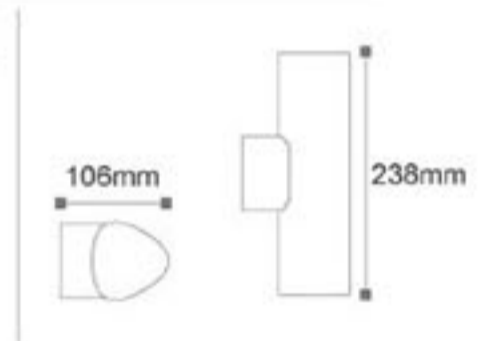

OSRAM chip

Kod	Renk	Fiyat
AG40-00802	3000K	65,00 USD
Isık Akısı	: 860 lm	
Gerilim	: 220 V	
Güc	: 2 x 5 W	
Koli Miktarı	: 16 Ad