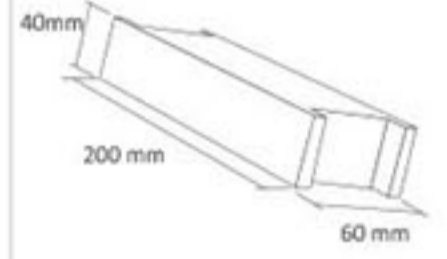

İnce Tip LED Trafosu 12,5 Amper

RoHS Compliant CE IP20

Kod	Eski Kod	Fiyat
AY02-01500	7001-013	16,50 USD

Boyut: 60 mm x 200 mm x 40 mm

Giris Gerilimi	: 220 V
Cıkıs Gerilimi	: 12V
Güc	: 150 W
Akım	: 12,5 A
Koli Miktarı	: 40 ad