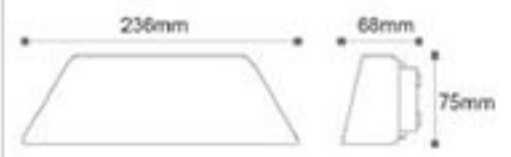

OSRAM^{Chip}

Hera 800 - Bahçe Armatürü

RoHS Compliant CE E27 IP44

Kod	Renk	Fiyat
AG36-00062	3000K	70,00 USD

Kullanılabilir
Ampul Gücü : max. 60 W
Duy Tipi : E27
Koli Miktarı : 4 Ad

Hera 500 - Bahçe Armatürü