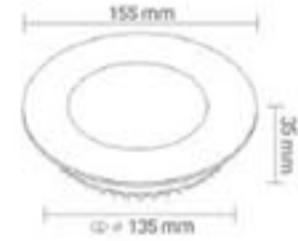

AP14-31200	6006-006	135 mm	12 W	1080 lm	3000K	20 Ad.	13,50 USD
AP14-31210	6006-014	135 mm	12 W	1080 lm	4000K	20 Ad.	13,50 USD
AP14-31230	6006-005	135 mm	12 W	1080 lm	6500K	20 Ad.	13,50 USD