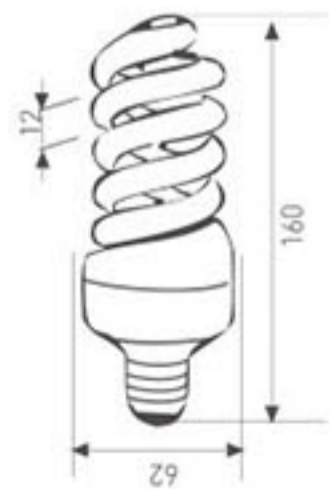

Gerilim	: 220 V
Güc	: 15 W
Isık Akısı	: 825 lm
Koli Miktarı	: 100 ad

Spiral Enerji Tasarruflu Ampul

ISO 9001

6.000 hr

Kod	Duy	Renk	Güc	Fiyat
1001-025	E27	Beyaz	23W	2,50 USD
1001-026	E27	Sarı	24W	2,50 USD

Gerilim	: 220 V
Isık Akısı	: 1265 lm
Koli Miktarı	: 50 ad