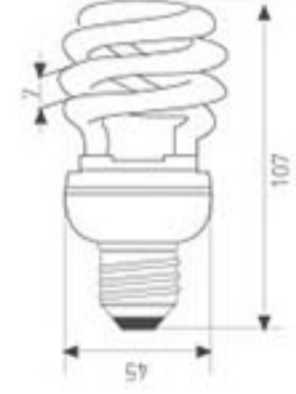

Gerilim	: 220 V
Güc	: 15 W
Isık Akısı	: 825 lm
Koli Miktarı	: 100 ad