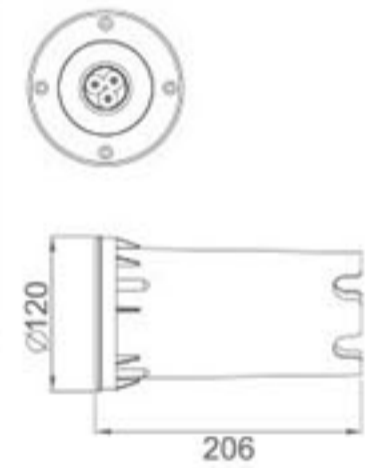

LED Yer, Havuz ve Duvar Armatürleri

LED Fixtures

LED Gömme Armatür

RoHS Compliant CE 30.000 hr IP67

Kod	Renk	Fiyat
6602-001	Beyaz	30,00 USD
6602-002	Ilık Beyaz	30,00 USD
6602-003	Mavi	30,00 USD
6602-004	Yeşil	30,00 USD
6602-005	Kırmızı	30,00 USD

Ölçüler: 100 mm x 66 mm
Gerilim : 220 V
Güç : 1,2 W
Koli Miktarı : 20 ad

LED Gömme Armatür

RoHS Compliant CE 30.000 hr IP67

Kod	Renk	Fiyat
6603-001	Beyaz	30,00 USD
6603-002	Ilık Beyaz	30,00 USD
6603-003	Mavi	30,00 USD
6603-004	Yeşil	30,00 USD
6603-005	Kırmızı	30,00 USD

Ölçüler: 100 mm x 66 mm
Gerilim : 220 V
Güç : 1,2 W
Koli Miktarı : 20 ad

7 W LED Yer Armatürü

RoHS Compliant CE 30.000 hr IP67

Kod	Renk	Fiyat
6605-001	Beyaz	72,00 USD
6605-002	Ilık Beyaz	72,00 USD
6605-003	Mavi	72,00 USD

Ölçüler: 120 mm x 206 mm
Gerilim : 220 V
Güç : 7 W
Koli Miktarı : 8 ad

LED Havuz Armatürü

RoHS Compliant CE 30.000 hr IP67

Kod	Renk	Fiyat
6801-001	Beyaz	115,00 USD
6801-002	Ilık Beyaz	115,00 USD
6801-003	Mavi	115,00 USD

Gerilim : 12 V
Güç : 6 W
Koli Miktarı : 6 ad