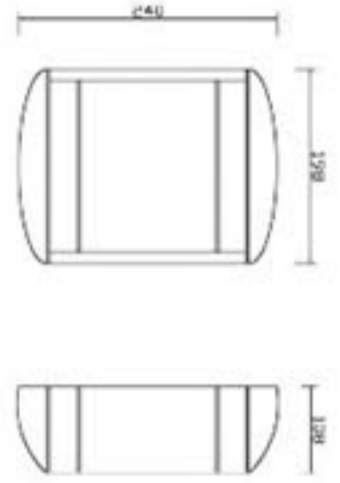

Bahçe Duvar Aydınlatma Apliği

Kod	Eski Kod	Fiyat
AG31-00122	3210-005	42,00 USD

Kullanılabilir

Ampul Gücü : max. 60 W

Duy Tipi : E27

Koli Miktarı : 10 Ad

Gövde Özellikleri : Alüminyum enjeksiyon gövde,
üstün kaliteli polikarbonat
materyal.

Bahçe Duvar Aydınlatma Apliği

Kod	Eski Kod	Fiyat
AG31-00112	3210-004	26,50 USD

Kullanılabilir

Ampul Gücü : max. 60 W

Duy Tipi : E27

Koli Miktarı : 10 Ad

Gövde Özellikleri : Alüminyum enjeksiyon gövde,
üstün kaliteli polikarbonat
materyal.

9W LED Çim Armatürü

Kod	Renk	Fiyat
AT25-0102	3000K	26,00 USD
AT25-0132	6500K	26,00 USD
AT25-0152	Yesil	27,00 USD
AT25-0162	Mavi	27,00 USD

Gerilim : 220 V

Güc : 9 W

Isık Akısı : 900 lm

Gövde Rengi : FÜME

Koli Miktarı : 20 Ad

12W LED Çim Armatürü

Kod	Renk	Fiyat
AT25-0202	3000K	32,00 USD
AT25-0232	6500K	32,00 USD
AT25-0252	Yesil	33,00 USD
AT25-0262	Mavi	33,00 USD

Gerilim : 220 V

Güc : 12 W

Isık Akısı : 1200 lm

Gövde Rengi : FÜME

Koli Miktarı : 50 Ad