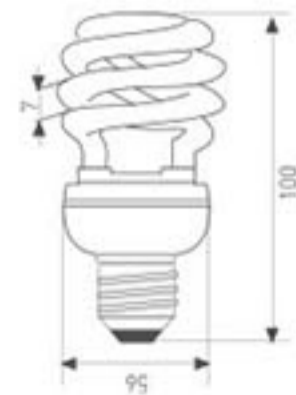

Gerilim	: 220 V
Güc	: 20 W
Isık Akısı	: 1100 lm
Koli Miktarı	: 50 ad