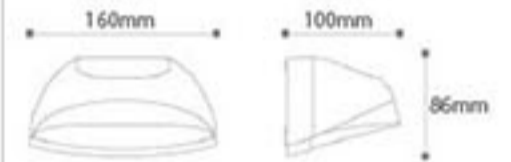

Kod	Renk	Fiyat
AG40-00502	3000K	59,00 USD
Isık Akısı	: 550 lm	
Gerilim	: 220 V	
Güc	: 6 W	
Koli Miktarı	: 12 Ad