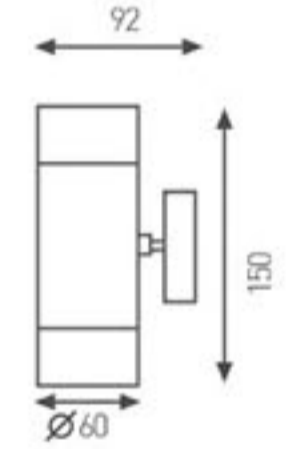

Bahçe Duvar Aydınlatma Apliği

RoHS Compliant CE GU10 IP44

Kod	Eski Kod	Fiyat
AG32-00104	3206-001	21,00 USD

Kullanılabilir
Ampul Gücü : max. 50 W
Duy Tipi : GU10
Koli Miktarı : 20 Ad
Gövde Özellikleri : Paslanmaz celik gövde, üstün kaliteli polikarbonat materyal.

Bahçe Duvar Aydınlatma Apliği

RoHS Compliant CE GU10 IP44

Kod	Eski Kod	Fiyat
AG32-00114	3206-002	26,00 USD

Kullanılabilir
Ampul Gücü : max. 50 W
Duy Tipi : GU10
Koli Miktarı : 20 Ad
Gövde Özellikleri : Paslanmaz celik gövde, üstün kaliteli polikarbonat materyal.

Bahçe Duvar Aydınlatma Apliği

RoHS Compliant CE GU10 IP44

Kod	Eski Kod	Fiyat
AG32-00124	3206-003	26,00 USD

Kullanılabilir
Ampul Gücü : max. 2 x 50 W
Duy Tipi : 2 X GU10
Koli Miktarı : 20 Ad
Gövde Özellikleri : Paslanmaz celik gövde, üstün kaliteli polikarbonat materyal.

Bahçe Duvar Aydınlatma Apliği

RoHS Compliant CE E27 IP44

Kod	Eski Kod	Fiyat
AG31-00504	3202-001	26,00 USD

Yükseklik: 330 mm
Kullanılabilir
Ampul Gücü : max. 60 W
Duy Tipi : E27
Koli Miktarı : 20 Ad
Gövde Özellikleri : Paslanmaz celik gövde, üstün kaliteli polikarbonat materyal.