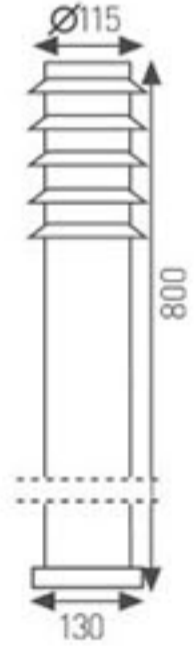

Bahçe Duvar Aydınlatma Apliği

Kod	Eski Kod	Fiyat
AG31-00554	3202-004	42,50 USD

Yükseklik: 800 mm

Kullanılabilir

Ampul Gücü : max. 60 W

Duy Tipi : E27

Koli Miktarı : 10 Ad

Gövde Özellikleri : Paslanmaz çelik gövde, üstün kaliteli polikarbonat materyal.