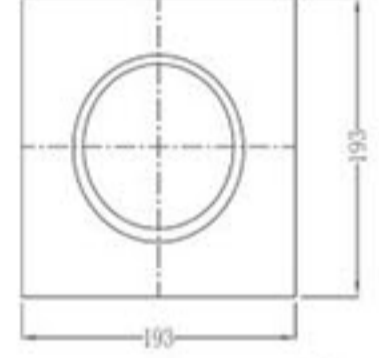

Kod	Kod	Renk	Fiyat
AT44-09133	5605-002	6000K	160,00 USD

Gerilim	: 220 V
Güc	: 100 W
Işık Akısı	: 9000 lm
Watt/Lümen	: 134 lm
Gövde Materyali	: Alüminyum
Koli Miktarı	: 4 ad