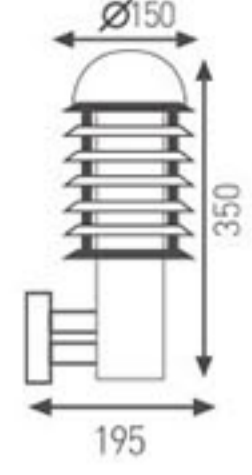

Gövde Özellikleri : Paslanmaz celik gövde, üstün kaliteli polikarbonat materyal.

Bahçe Duvar Aydınlatma Apliği

RoHS Compliant CE E27 IP44

Kod	Eski Kod	Fiyat
AG31-00624	3204-003	47,00 USD

Yükseklik: 350 mm