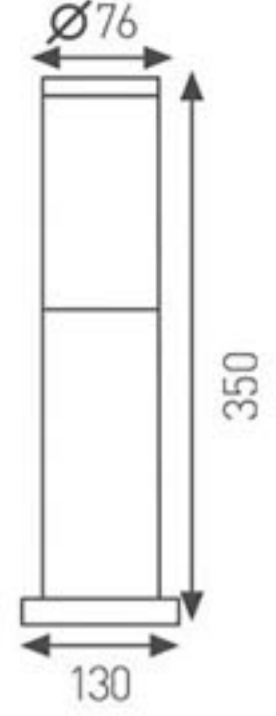

Bahçe Duvar Aydınlatma Apliği

Kod	Eski Kod	Fiyat
AG31-00944	3203-005	18,50 USD
Yükseklik: 350 mm		
Kullanılabilir		
Ampul Gücü	: max. 60 W	
Duy Tipi	: E27	
Koli Miktarı	: 10 Ad	
Gövde Özellikleri	: Paslanmaz çelik gövde, üstün kaliteli polikarbonat materyal.	

Bahçe Duvar Aydınlatma Apliği

Kod	Eski Kod	Fiyat
AG31-00974	3203-006	30,00 USD
Yükseklik: 800 mm		
Kullanılabilir		
Ampul Gücü	: max. 60 W	
Duy Tipi	: E27	
Koli Miktarı	: 10 Ad	
Gövde Özellikleri	: Paslanmaz çelik gövde, üstün kaliteli polikarbonat materyal.	

Bahçe Duvar Aydınlatma Apliği

Kod	Eski Kod	Fiyat
AG33-00104	3207-001	23,00 USD
Kullanılabilir		
Ampul Gücü	: max. 60 W	
Duy Tipi	: E27	
Koli Miktarı	: 10 Ad	
Gövde Özellikleri	: Paslanmaz çelik gövde, üstün kaliteli tamperli cam.	

Sensörlü Bahçe Duvar Aydınlatma Apliği

Kod	Eski Kod	Fiyat
AG33-00204	3207-002	40,50 USD
Algılama Açısı: 180°		
Kullanılabilir		
Ampul Gücü	: max. 60 W	
Duy Tipi	: E27	
Koli Miktarı	: 10 Ad	
Gövde Özellikleri	: Paslanmaz çelik gövde, üstün kaliteli tamperli cam.