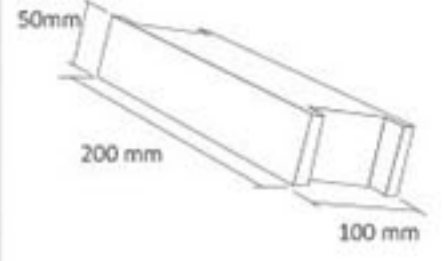

İnce Tip LED Trafosu 30 Amper

RoHS Compliant CE IP20

Kod	Eski Kod	Fiyat
AY02-03500	7001-016	30,00 USD

Boyut: 100 mm x 200 mm x 50 mm

Giris Gerilimi	: 220 V
Cıkıs Gerilimi	: 12V
Güç	: 360 W
Akım	: 30 A
Koli Miktarı	: 40 ad