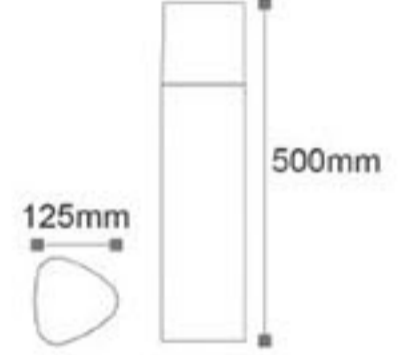

Kullanılabilir
Ampul Gücü : max. 60 W
Duy Tipi : E27
Koli Miktarı : 4 Ad