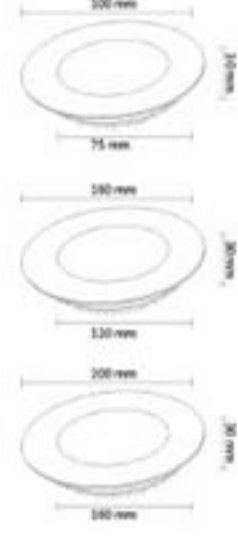

Gerilim : 220 V
Aydınlatma Açısı : 120°
Güç Faktörü : >90

Kod	Kesim Ölç.	Güç	Işık Akısı	Renk	Gövde	Koli Mik.	Fiyat
6008-004	75 mm	6 W	540 lm	3000K	Byz+Cam	40 Ad.	7,50 USD
6008-003	75 mm	6 W	540 lm	6500K	Byz+Cam	40 Ad.	7,50 USD
6008-006	120 mm	12 W	1080 lm	3000K	Byz+Cam	20 Ad.	13,00 USD
6008-005	120 mm	12 W	1080 lm	6500K	Byz+Cam	20 Ad.	13,00 USD
6008-008	160 mm	16 W	1440 lm	3000K	Byz+Cam	20 Ad.	19,00 USD
6008-007	160 mm	16 W	1440 lm	6500K	Byz+Cam	20 Ad.	19,00 USD