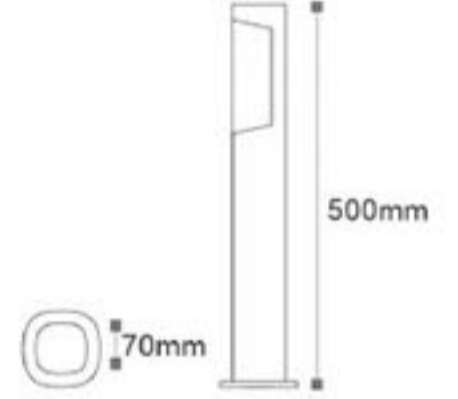

Tarus 800 - Bahçe Armatürü

ISO 9001

30.000 hr

IP54

Kod	Renk	Fiyat
AG43-01402	3000K	96,00 USD

Isık Akısı : 520 lm

Gerilim : 220 V

Güc : 6 W

Koli Miktarı : 9 Ad

OSRAM chip

Tarus 500 - Bahçe Armatürü

ISO 9001

30.000 hr

IP54

Kod	Renk	Fiyat
AG43-01202	3000K	85,00 USD

Isık Akısı : 520 lm

Gerilim : 220 V

Güc : 6 W

Koli Miktarı : 9 Ad

OSRAM chip

Tarus 300 - Bahçe Armatürü

ISO 9001

30.000 hr

IP54

Kod	Renk	Fiyat
AG43-01102	3000K	80,00 USD

Isık Akısı : 520 lm

Gerilim : 220 V

Güc : 6 W

Koli Miktarı : 9 Ad

OSRAM chip

Tarus WLA- Bahçe Apliği

ISO 9001

30.000 hr

IP54

Kod	Renk	Fiyat
AG43-00902	3000K	80,00 USD

Isık Akısı : 520 lm

Gerilim : 220 V

Güc : 6 W

Koli Miktarı : 16 Ad

OSRAM chip

084-085