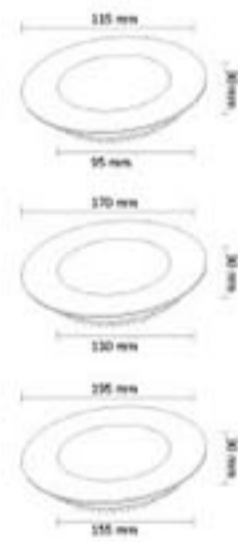

Gerilim : 220 V
Aydınlatma Açısı : 120°
Güç Faktörü : >90

Kod	Kesim Ölç.	Güç	Işık Akısı	Renk	Gövde	Koli Mik.	Fiyat
6005-004	95 mm	6 W	540 lm	3000K	Beyaz	40 Ad.	7,50 USD
6005-003	95 mm	6 W	540 lm	6500K	Beyaz	40 Ad.	7,50 USD
6005-006	130 mm	12 W	1080 lm	3000K	Beyaz	20 Ad.	11,00 USD
6005-005	130 mm	12 W	1080 lm	6500K	Beyaz	20 Ad.	11,00 USD
6005-008	155 mm	16 W	1440 lm	3000K	Beyaz	20 Ad.	13,00 USD
6005-007	155 mm	16 W	1440 lm	6500K	Beyaz	20 Ad.	13,00 USD