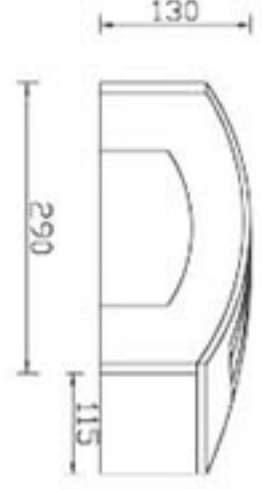

Bahçe Duvar Aydınlatma Apliği

Kod	Eski Kod	Fiyat
AG31-00122	3210-005	42,00 USD

Kullanılabilir

Ampul Gücü : max. 60 W

Duy Tipi : E27

Koli Miktarı : 10 Ad

Gövde Özellikleri : Alüminyum enjeksiyon gövde,
üstün kaliteli polikarbonat
materyal.

Bahçe Duvar Aydınlatma Apliği

Kod	Eski Kod	Fiyat
AG31-00112	3210-004	26,50 USD

Kullanılabilir

Ampul Gücü : max. 60 W

Duy Tipi : E27

Koli Miktarı : 10 Ad

Gövde Özellikleri : Alüminyum enjeksiyon gövde,
üstün kaliteli polikarbonat
materyal.

9W LED Çim Armatürü

Kod	Renk	Fiyat
AT25-0102	3000K	26,00 USD
AT25-0132	6500K	26,00 USD
AT25-0152	Yesil	27,00 USD
AT25-0162	Mavi	27,00 USD

Gerilim : 220 V

Güc : 9 W

Isık Akısı : 900 lm

Gövde Rengi : FÜME

Koli Miktarı : 20 Ad

12W LED Çim Armatürü

Kod	Renk	Fiyat
AT25-0202	3000K	32,00 USD
AT25-0232	6500K	32,00 USD
AT25-0252	Yesil	33,00 USD
AT25-0262	Mavi	33,00 USD

Gerilim : 220 V

Güc : 12 W

Isık Akısı : 1200 lm

Gövde Rengi : FÜME

Koli Miktarı : 50 Ad