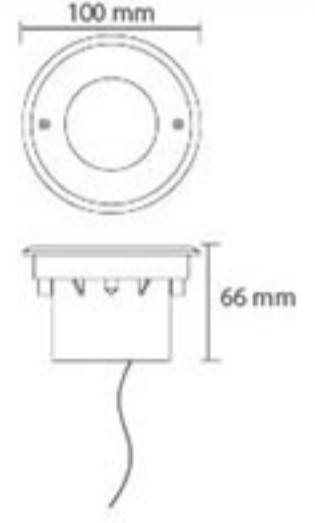

LED Yer, Havuz ve Duvar Armatürleri

LED Fixtures

LED Gömme Armatür

RoHS Compliant CE 30.000 hr IP67

Kod	Renk	Fiyat
6602-001	Beyaz	30,00 USD
6602-002	Ilık Beyaz	30,00 USD
6602-003	Mavi	30,00 USD
6602-004	Yeşil	30,00 USD
6602-005	Kırmızı	30,00 USD

Ölçüler: 100 mm x 66 mm
Gerilim : 220 V
Güç : 1,2 W
Koli Miktarı : 20 ad

LED Gömme Armatür

RoHS Compliant CE 30.000 hr IP67

Kod	Renk	Fiyat
6603-001	Beyaz	30,00 USD
6603-002	Ilık Beyaz	30,00 USD
6603-003	Mavi	30,00 USD
6603-004	Yeşil	30,00 USD
6603-005	Kırmızı	30,00 USD

Ölçüler: 100 mm x 66 mm
Gerilim : 220 V
Güç : 1,2 W
Koli Miktarı : 20 ad

7 W LED Yer Armatürü

RoHS Compliant CE 30.000 hr IP67

Kod	Renk	Fiyat
6605-001	Beyaz	72,00 USD
6605-002	Ilık Beyaz	72,00 USD
6605-003	Mavi	72,00 USD

Ölçüler: 120 mm x 206 mm
Gerilim : 220 V
Güç : 7 W
Koli Miktarı : 8 ad

LED Havuz Armatürü

RoHS Compliant CE 30.000 hr IP67

Kod	Renk	Fiyat
6801-001	Beyaz	115,00 USD
6801-002	Ilık Beyaz	115,00 USD
6801-003	Mavi	115,00 USD

Gerilim : 12 V
Güç : 6 W
Koli Miktarı : 6 ad