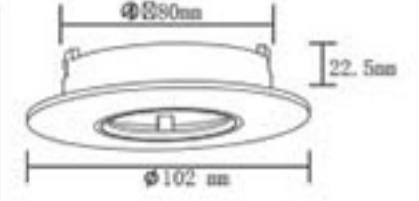

Kesim Ölçüsü : 70 mm
Koli Miktarı : 100 ad

Terra Alüminyum Spot Armatür

RoHS Compliant CE 80mm IP20

Kod	Eski Kod	Renk	Fiyat
AH03-04070	1601-035	Beyaz	7,50 USD

Kesim Ölçüsü : 80 mm
Koli Miktarı : 100 ad

Terra Alüminyum Spot Armatür