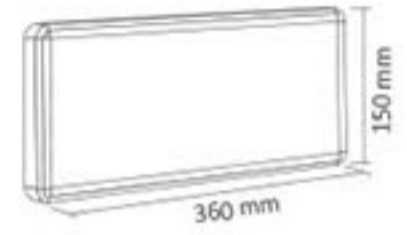

LED Yönlendirme Levhaları

LED Emergency Signs

LED İşaretleme Tabelaları

RoHS Compliant CE IP20

Kod	Eski Kod	Fiyat
AC14-00253	6203-003	10,00 USD

Boyut: 150 mm x 360 mm x 30 mm

Gerilim : 220 V
Güc : 3 W
Koli Miktarı : 20 ad
Özellikler : LED Ampullü, sarj edilebilir, 3 saat yanma süresi, çift yönlü.

LED İşaretleme Tabelaları

RoHS Compliant CE IP20

Kod	Eski Kod	Fiyat
AC14-00353	6203-001	10,00 USD

Boyut: 150 mm x 360 mm x 30 mm

Gerilim : 220 V
Güc : 3 W
Koli Miktarı : 20 ad
Özellikler : LED Ampullü, sarj edilebilir, 3 saat yanma süresi, çift yönlü.

LED İşaretleme Tabelaları

RoHS Compliant CE IP20

Kod	Eski Kod	Fiyat
AC14-00453	6203-004	10,00 USD

Boyut: 150 mm x 360 mm x 30 mm

Gerilim : 220 V
Güc : 3 W
Koli Miktarı : 20 ad
Özellikler : LED Ampullü, sarj edilebilir, 3 saat yanma süresi, çift yönlü.

LED İşaretleme Tabelaları

RoHS Compliant CE IP20

Kod	Eski Kod	Fiyat
AC14-00553	6203-002	10,00 USD

Boyut: 150 mm x 360 mm x 30 mm

Gerilim : 220 V
Güc : 3 W
Koli Miktarı : 20 ad
Özellikler : LED Ampullü, sarj edilebilir, 3 saat yanma süresi, çift yönlü.