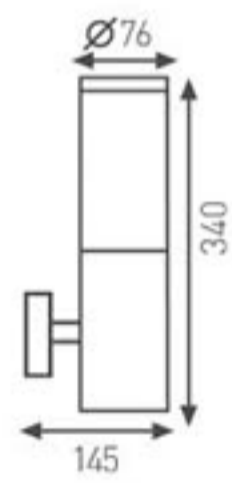

Bahçe Duvar Aydınlatma Apliği

Kod	Eski Kod	Fiyat
AG31-00904	3203-001	15,00 USD

Yükseklik: 405 mm

Kullanılabilir

Ampul Gücü : max. 60 W

Duy Tipi : E27

Koli Miktarı : 20 Ad

Gövde Özellikleri : Paslanmaz çelik gövde, üstün kaliteli polikarbonat materyal.

Sensörlü Bahçe Duvar Aydınlatma Apliği

Kod	Eski Kod	Fiyat
AG31-00914	3203-002	32,00 USD

Yükseklik: 405 mm

Algılama Açısı: 180 °

Kullanılabilir

Ampul Gücü : max. 60 W

Duy Tipi : E27

Koli Miktarı : 20 Ad

Gövde Özellikleri : Paslanmaz çelik gövde, üstün kaliteli polikarbonat materyal.

Bahçe Duvar Aydınlatma Apliği

Kod	Eski Kod	Fiyat
AG31-00924	3203-003	21,00 USD

Yükseklik: 340 mm

Kullanılabilir

Ampul Gücü : max. 60 W

Duy Tipi : E27

Koli Miktarı : 10 Ad

Gövde Özellikleri : Paslanmaz çelik gövde, üstün kaliteli polikarbonat materyal.

Sensörlü Bahçe Duvar Aydınlatma Apliği

Kod	Eski Kod	Fiyat
AG31-00934	3203-004	41,50 USD

Yükseklik: 340 mm

Algılama Açısı: 180 °

Kullanılabilir

Ampul Gücü : max. 60 W

Duy Tipi : E27

Koli Miktarı : 10 Ad

Gövde Özellikleri : Paslanmaz çelik gövde, üstün kaliteli polikarbonat materyal.