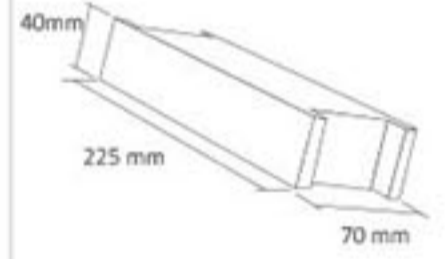

İnce Tip LED Trafosu 16,5 Amper

RoHS Compliant CE IP20

Kod	Eski Kod	Fiyat
AY02-02000	7001-014	20,00 USD

Boyut: 70 mm x 225 mm x 40 mm

Giris Gerilimi	: 220 V
Cıkıs Gerilimi	: 12V
Güc	: 200 W
Akım	: 16,5 A
Koli Miktarı	: 40 ad