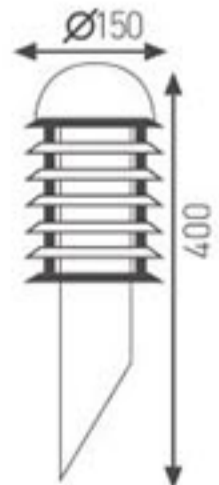

Bahçe Duvar Aydınlatma Apliği

Kod	Eski Kod	Fiyat
AG31-00604	3204-001	44,00 USD

Yükseklik: 400 mm

Kullanılabilir

Ampul Gücü : max. 60 W

Duy Tipi : E27

Koli Miktarı : 8 Ad

Gövde Özellikleri : Paslanmaz çelik gövde, üstün kaliteli polikarbonat materyal.