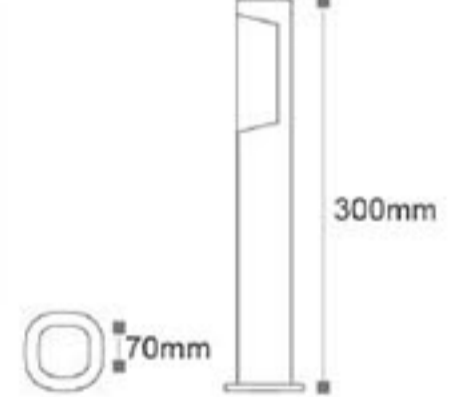

Tarus 800 - Bahçe Armatürü

ISO 9001

30.000 hr

IP54

Kod	Renk	Fiyat
AG43-01402	3000K	96,00 USD

Isık Akısı : 520 lm

Gerilim : 220 V

Güc : 6 W

Koli Miktarı : 9 Ad

OSRAM chip

Tarus 500 - Bahçe Armatürü

ISO 9001

30.000 hr

IP54

Kod	Renk	Fiyat
AG43-01202	3000K	85,00 USD

Isık Akısı : 520 lm

Gerilim : 220 V

Güc : 6 W

Koli Miktarı : 9 Ad

OSRAM chip

Tarus 300 - Bahçe Armatürü

ISO 9001

30.000 hr

IP54

Kod	Renk	Fiyat
AG43-01102	3000K	80,00 USD

Isık Akısı : 520 lm

Gerilim : 220 V

Güc : 6 W

Koli Miktarı : 9 Ad

OSRAM chip

Tarus WLA- Bahçe Apliği

ISO 9001

30.000 hr

IP54

Kod	Renk	Fiyat
AG43-00902	3000K	80,00 USD

Isık Akısı : 520 lm

Gerilim : 220 V

Güc : 6 W

Koli Miktarı : 16 Ad

OSRAM chip

084-085