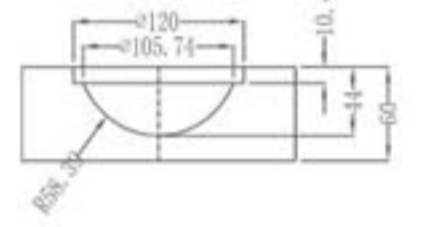

Kod	Kod	Renk	Fiyat
AT44-09133	5605-002	6000K	160,00 USD

Gerilim	: 220 V
Güc	: 100 W
Işık Akısı	: 9000 lm
Watt/Lümen	: 134 lm
Gövde Materyali	: Alüminyum
Koli Miktarı	: 4 ad