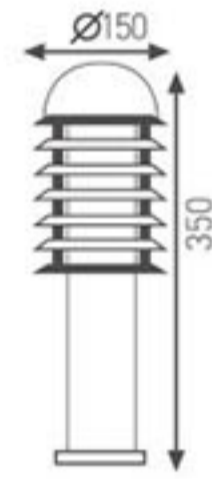

Bahçe Duvar Aydınlatma Apliği

RoHS Compliant CE E27 IP44

Kod	Eski Kod	Fiyat
AG31-00614	3204-002	48,50 USD

Yükseklik: 350 mm

Kullanılabilir

Ampul Gücü : max. 60 W

Duy Tipi : E27

Koli Miktarı : 10 Ad

Gövde Özellikleri : Paslanmaz celik gövde, üstün kaliteli polikarbonat materyal.

Bahçe Duvar Aydınlatma Apliği

RoHS Compliant CE E27 IP44

Kod	Eski Kod	Fiyat
AG31-00624	3204-003	47,00 USD

Yükseklik: 350 mm

Kullanılabilir

Ampul Gücü : max. 60 W

Duy Tipi : E27

Koli Miktarı : 8 Ad

Gövde Özellikleri : Paslanmaz celik gövde, üstün kaliteli polikarbonat materyal.

Bahçe Duvar Aydınlatma Apliği

RoHS Compliant CE E27 IP44

Kod	Eski Kod	Fiyat
AG31-00644	3204-004	58,00 USD

Yükseklik: 650 mm

Kullanılabilir

Ampul Gücü : max. 60 W

Duy Tipi : E27

Koli Miktarı : 10 Ad

Gövde Özellikleri : Paslanmaz celik gövde, üstün kaliteli polikarbonat materyal.

Bahçe Duvar Aydınlatma Apliği

RoHS Compliant CE E27 IP44

Kod	Eski Kod	Fiyat
AG31-00654	3204-005	71,00 USD

Yükseklik: 1000 mm

Kullanılabilir

Ampul Gücü : max. 60 W

Duy Tipi : E27

Koli Miktarı : 6 Ad

Gövde Özellikleri : Paslanmaz celik gövde, üstün kaliteli polikarbonat materyal.