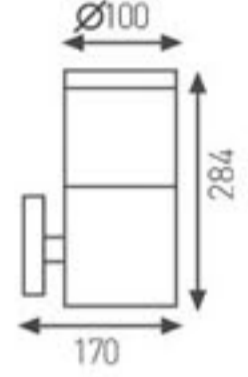

Bahçe Duvar Aydınlatma Apliği

Kod	Eski Kod	Fiyat
AG31-00114	3201-002	52,50 USD

Yükseklik: 284 mm

Kullanılabilir

Ampul Gücü : max. 60 W

Duy Tipi : E27

Koli Miktarı : 10 Ad

Gövde Özellikleri : Paslanmaz çelik gövde, üstün kaliteli polikarbonat materyal.