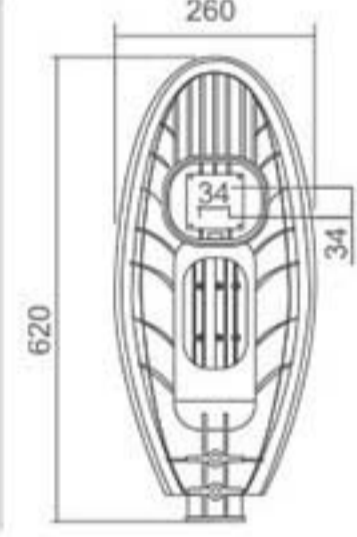

Gövde
Füme

Kod	Kod	Renk	Fiyat
AT40-05032	5604-002	6000K	110,00 USD

Gerilim	: 220 V
Güc	: 50 W
Isık Akısı	: 6700 lm
Watt/Lümen	: 134 lm
Gövde Materyali	: Alüminyum
Koli Miktarı	: 1 ad