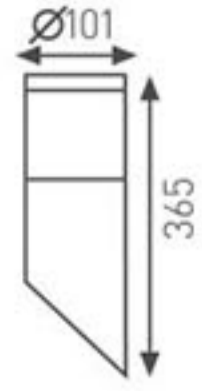

Bahçe Duvar Aydınlatma Apliği

Kod	Eski Kod	Fiyat
AG31-00104	3201-001	47,00 USD

Yükseklik: 356 mm

Kullanılabilir

Ampul Gücü : max. 60 W

Duy Tipi : E27

Koli Miktarı : 10 Ad

Gövde Özellikleri : Paslanmaz çelik gövde, üstün kaliteli polikarbonat materyal.