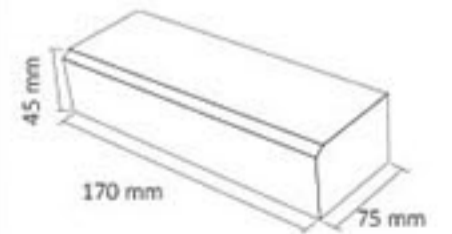

LED Trafosu 5 Amper - Su Geçirmez

RoHS Compliant CE IP67

Kod	Eski Kod	Fiyat
AY01-00600	7002-002	25,00 USD

Boyut: 75 mm x 170 mm x 45 mm

Giris Gerilimi	: 220 V
Cıkıs Gerilimi	: 12V
Güç	: 60 W
Akım	: 5 A
Koli Miktarı	: 20 ad