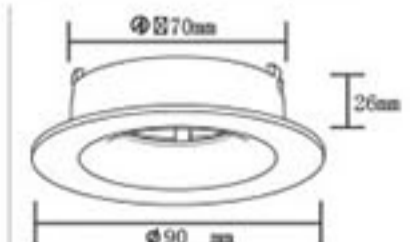

Terra Alüminyum Spot Armatür

RoHS Compliant CE 70mm IP20

Kod	Eski Kod	Renk	Fiyat
AH03-04030	1601-031	Beyaz	4,00 USD

Kesim Ölçüsü : 70 mm
Koli Miktarı : 100 ad

Terra Alüminyum Spot Armatür

RoHS Compliant CE 70mm IP20

Kod	Eski Kod	Renk	Fiyat
AH03-04040	1601-032	Beyaz	4,80 USD

Kesim Ölçüsü : 70 mm
Koli Miktarı : 100 ad

Terra Alüminyum Spot Armatür

RoHS Compliant CE 70mm IP20

Kod	Eski Kod	Renk	Fiyat
AH03-04050	1601-033	Beyaz	4,80 USD

Kesim Ölçüsü : 70 mm
Koli Miktarı : 100 ad

Terra Alüminyum Spot Armatür

RoHS Compliant CE 70mm IP20

Kod	Eski Kod	Renk	Fiyat
AH03-04060	1601-034	Beyaz	4,80 USD

Kesim Ölçüsü : 70 mm
Koli Miktarı : 100 ad