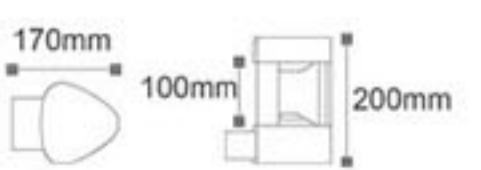

Kod	Renk	Fiyat
AG43-01802	3000K	72,00 USD
Isık Akısı	: 520 lm	
Gerilim	: 220 V	
Güc	: 6 W	
Koli Miktarı	: 8 Ad