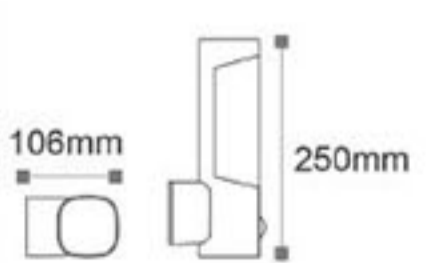

OSRAM chip

084-085