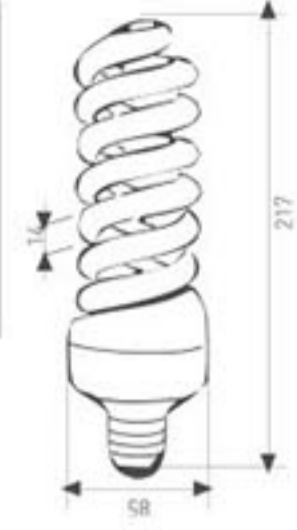

45W Spiral Enerji Tasarruflu Ampul

ISO 9001

6.000 hr

Kod	Duy	Renk	Fiyat
1001-027	E27	Beyaz	7,75 USD

Gerilim : 220 V
Güc : 45 W
Işık Akısı : 2475 lm
Koli Miktarı : 25 ad

60W Spiral Enerji Tasarruflu Ampul

ISO 9001

6.000 hr

Kod	Duy	Renk	Fiyat
1001-028	E27	Beyaz	9,20 USD
1001-029	E27	Sarı	9,20 USD

Gerilim : 220 V
Güc : 60 W
Işık Akısı : 3300 lm
Koli Miktarı : 16 ad

80W Spiral Enerji Tasarruflu Ampul

ISO 9001

6.000 hr

Kod	Duy	Renk	Fiyat
1001-031	E27	Beyaz	11,00 USD

Gerilim : 220 V
Güc : 80 W
Işık Akısı : 4400 lm
Koli Miktarı : 12 ad