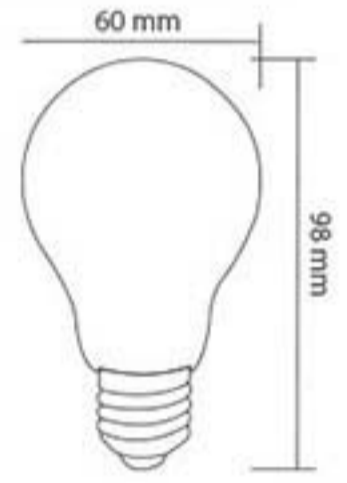

Gerilim : 220 V
Duy : E27
Koli Miktarı : 100 ad

Halojen Ampul

Kod	Eski Kod	Güc	Isık Ak.	Renk	Fiyat
AA97-05220	3401-003	52 W	820 lm	Sarı	0,85 USD
AA97-07020	3401-004	70 W	1150 lm	Sarı	0,85 USD

Gerilim : 220 V
Duy : E27
Koli Miktarı : 100 ad