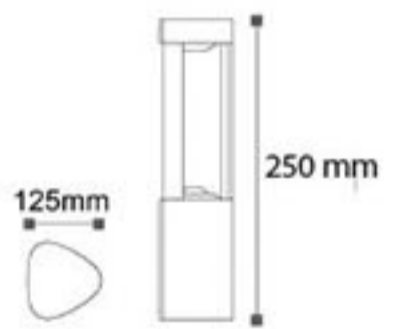

Kod	Renk	Fiyat
AG43-02002	3000K	80,00 USD
Isık Akısı	: 520 lm	
Gerilim	: 220 V	
Güc	: 6 W	
Koli Miktarı	: 8 Ad