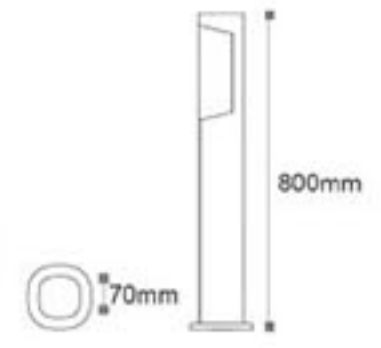

Dallas 800 - Bahçe Armatürü

ISO 9001

30.000 hr

IP54

Kod	Renk	Fiyat
AG43-02302	3000K	105,00 USD
Isık Akısı	: 520 lm	
Gerilim	: 220 V	
Güc	: 6 W	
Koli Miktarı	: 4 Ad	

OSRAM^{Chip}

Dallas 500 - Bahçe Armatürü

ISO 9001