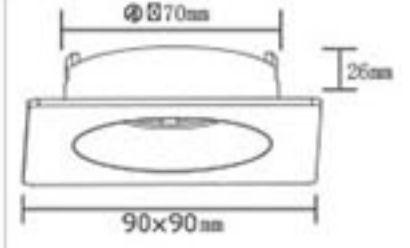

Terra Alüminyum Spot Armatür

RoHS Compliant CE 70mm IP20

Kod	Eski Kod	Renk	Fiyat
AH03-04030	1601-031	Beyaz	4,00 USD

Kesim Ölçüsü : 70 mm
Koli Miktarı : 100 ad

Terra Alüminyum Spot Armatür

RoHS Compliant CE 70mm IP20

Kod	Eski Kod	Renk	Fiyat
AH03-04040	1601-032	Beyaz	4,80 USD

Kesim Ölçüsü : 70 mm
Koli Miktarı : 100 ad

Terra Alüminyum Spot Armatür

RoHS Compliant CE 70mm IP20

Kod	Eski Kod	Renk	Fiyat
AH03-04050	1601-033	Beyaz	4,80 USD

Kesim Ölçüsü : 70 mm
Koli Miktarı : 100 ad

Terra Alüminyum Spot Armatür

RoHS Compliant CE 70mm IP20

Kod	Eski Kod	Renk	Fiyat
AH03-04060	1601-034	Beyaz	4,80 USD

Kesim Ölçüsü : 70 mm
Koli Miktarı : 100 ad