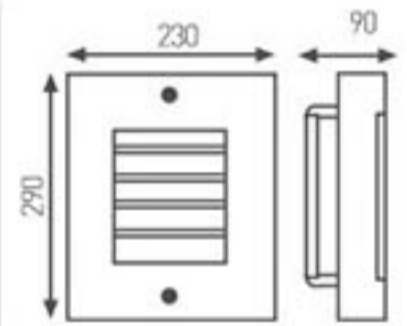

Kod	Eski Kod	Fiyat
AG33-00104	3207-001	23,00 USD
Kullanılabilir		
Ampul Gücü	: max. 60 W	
Duy Tipi	: E27	
Koli Miktarı	: 10 Ad	
Gövde Özellikleri	: Paslanmaz çelik gövde, üstün kaliteli tamperli cam.