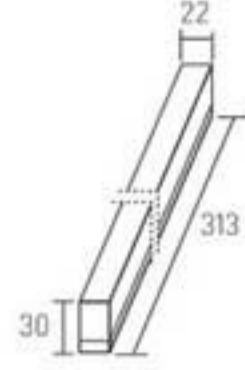

Uzunluk: 313 mm

Gerilim : 220 V
Güc : 4 W
Işık Akısı : 280 lm
Koli Miktarı : 30 ad

7,5W LED Bant Armatür

30.000 hr IP20

Kod	Kod	Renk	Fiyat
AN10-00700	7401-004	3000 K	10,50 USD
AN10-00730	7401-003	6500 K	10,50 USD