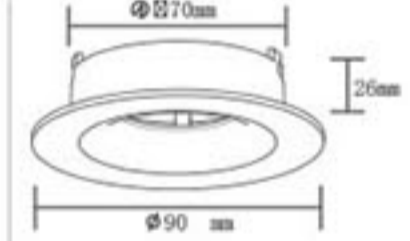

Terra Alüminyum Spot Armatür

RoHS Compliant CE 70mm IP20

Kod	Eski Kod	Renk	Fiyat
AH03-04030	1601-031	Beyaz	4,00 USD

Kesim Ölçüsü : 70 mm
Koli Miktarı : 100 ad

Terra Alüminyum Spot Armatür

RoHS Compliant CE 70mm IP20

Kod	Eski Kod	Renk	Fiyat
AH03-04040	1601-032	Beyaz	4,80 USD

Kesim Ölçüsü : 70 mm
Koli Miktarı : 100 ad

Terra Alüminyum Spot Armatür

RoHS Compliant CE 70mm IP20

Kod	Eski Kod	Renk	Fiyat
AH03-04050	1601-033	Beyaz	4,80 USD

Kesim Ölçüsü : 70 mm
Koli Miktarı : 100 ad

Terra Alüminyum Spot Armatür

RoHS Compliant CE 70mm IP20

Kod	Eski Kod	Renk	Fiyat
AH03-04060	1601-034	Beyaz	4,80 USD

Kesim Ölçüsü : 70 mm
Koli Miktarı : 100 ad