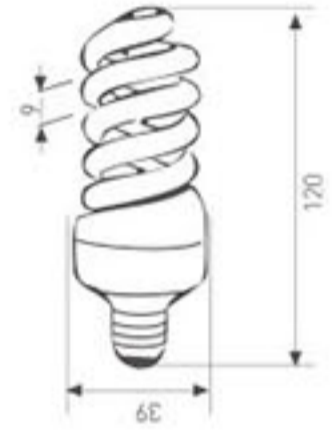

24W Glob Enerji Tasarruflu Ampul

ISO 9001

8.000 hr

Kod	Duy	Renk	Fiyat
1003-002	E27	Beyaz	4,00 USD

Gerilim	: 220 V
Güc	: 24 W
Isık Akısı	: 1140 lm
Koli Miktarı	: 40 ad

13W Spiral Enerji Tasarruflu Ampul

ISO 9001

6.000 hr

Kod	Duy	Renk	Fiyat
1001-018	E27	Beyaz	2,40 USD
1001-021	E14	Sarı	2,40 USD

Gerilim	: 220 V
Güc	: 13 W
Isık Akısı	: 715 lm
Koli Miktarı	: 100 ad

15W Spiral Enerji Tasarruflu Ampul

ISO 9001

6.000 hr

Kod	Duy	Renk	Fiyat
1001-022	E27	Beyaz	2,50 USD
1001-020	E14	Beyaz	2,50 USD

Gerilim	: 220 V
Güc	: 15 W
Isık Akısı	: 825 lm
Koli Miktarı	: 100 ad

Spiral Enerji Tasarruflu Ampul

ISO 9001

6.000 hr

Kod	Duy	Renk	Güc	Fiyat
1001-025	E27	Beyaz	23W	2,50 USD
1001-026	E27	Sarı	24W	2,50 USD

Gerilim	: 220 V
Isık Akısı	: 1265 lm
Koli Miktarı	: 50 ad