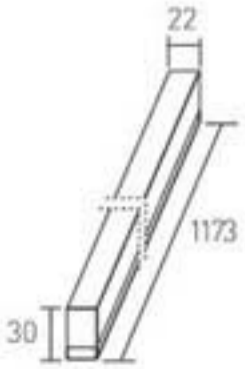

14W LED Bant Armatür

30.000 hr IP20

Kod	Kod	Renk	Fiyat
AN10-01400	7401-008	3000 K	16,50 USD
AN10-01430	7401-007	6500 K	16,50 USD

Uzunluk: 1173 mm

Gerilim : 220 V
Güc : 14 W
Işık Akısı : 980 lm
Koli Miktarı : 30 ad