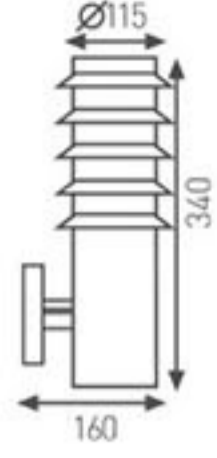

Bahçe Duvar Aydınlatma Apliği

Kod	Eski Kod	Fiyat
AG31-00514	3202-002	32,00 USD

Yükseklik: 340 mm

Kullanılabilir

Ampul Gücü : max. 60 W

Duy Tipi : E27

Koli Miktarı : 10 Ad

Gövde Özellikleri : Paslanmaz çelik gövde, üstün kaliteli polikarbonat materyal.