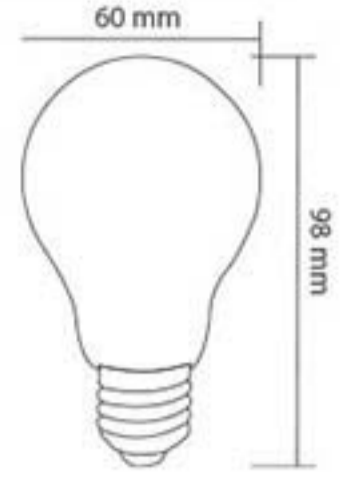

Halojen Ampul

Kod	Eski Kod	Güc	Isık Ak.	Renk	Fiyat
AA97-02820	3401-001	28 W	360 lm	Sarı	0,85 USD
AA97-04220	3401-002	42 W	630 lm	Sarı	0,85 USD

Gerilim : 220 V
Duy : E27
Koli Miktarı : 100 ad

Halojen Ampul

Kod	Eski Kod	Güc	Isık Ak.	Renk	Fiyat
AA97-05220	3401-003	52 W	820 lm	Sarı	0,85 USD
AA97-07020	3401-004	70 W	1150 lm	Sarı	0,85 USD

Gerilim : 220 V
Duy : E27
Koli Miktarı : 100 ad

Halojen Mum Ampul

Kod	Eski Kod	Güc	Isık Akı.	Renk	Fiyat
AA95-02810	3402-001	28 W	360 lm	Sarı	0,85 USD
AA95-04210	3402-002	42 W	630 lm	Sarı	0,85 USD

Gerilim : 220 V
Duy : E14
Koli Miktarı : 100 ad