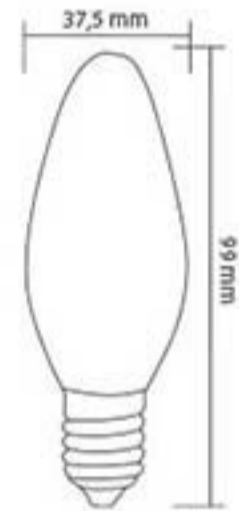

Halojen Ampul

Kod	Eski Kod	Güc	Isık Ak.	Renk	Fiyat
AA97-02820	3401-001	28 W	360 lm	Sarı	0,85 USD
AA97-04220	3401-002	42 W	630 lm	Sarı	0,85 USD

Gerilim : 220 V
Duy : E27
Koli Miktarı : 100 ad

Halojen Ampul

Kod	Eski Kod	Güc	Isık Ak.	Renk	Fiyat
AA97-05220	3401-003	52 W	820 lm	Sarı	0,85 USD
AA97-07020	3401-004	70 W	1150 lm	Sarı	0,85 USD

Gerilim : 220 V
Duy : E27
Koli Miktarı : 100 ad

Halojen Mum Ampul

Kod	Eski Kod	Güc	Isık Akı.	Renk	Fiyat
AA95-02810	3402-001	28 W	360 lm	Sarı	0,85 USD
AA95-04210	3402-002	42 W	630 lm	Sarı	0,85 USD

Gerilim : 220 V
Duy : E14
Koli Miktarı : 100 ad