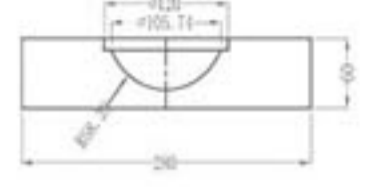

Gövde
Füme

Kod	Kod	Renk	Fiyat
AT44-05033	5605-001	6000K	115,00 USD

Gerilim	: 220 V
Güc	: 50 W
Işık Akısı	: 4500 lm
Watt/Lümen	: 134 lm
Gövde Materyali	: Alüminyum
Koli Miktarı	: 4 ad