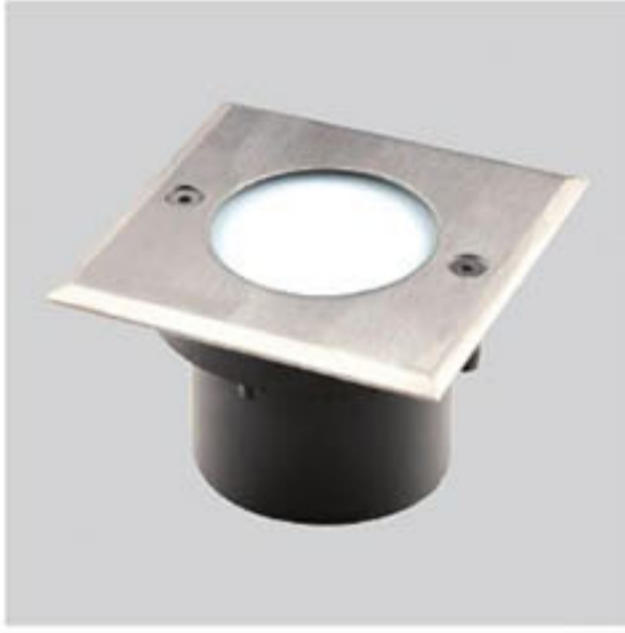

LED Gömme Armatür

RoHS Compliant CE 30.000 hr IP67

Kod	Renk	Fiyat
6603-001	Beyaz	30,00 USD
6603-002	Ilık Beyaz	30,00 USD
6603-003	Mavi	30,00 USD
6603-004	Yeşil	30,00 USD
6603-005	Kırmızı	30,00 USD

Ölçüler: 100 mm x 66 mm
Gerilim : 220 V
Güç : 1,2 W
Koli Miktarı : 20 ad