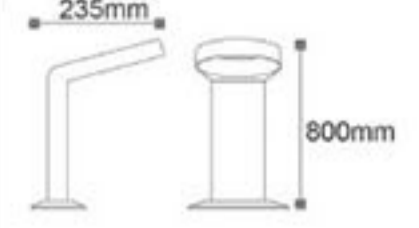

Bahçe Armatürleri

Garden Fixtures

Teras 800 - Bahçe Armatürü

ISO 9001

30.000 hr

IP54

Kod	Renk	Fiyat
AG43-03202	3000K	105,00 USD

Isık Akısı : 520 lm

Gerilim : 220 V

Güc : 6 W

Koli Miktarı : 4 Ad

OSRAM chip

Teras 500 - Bahçe Armatürü

ISO 9001

30.000 hr

IP54

Kod	Renk	Fiyat
AG43-03002	3000K	90,00 USD

Isık Akısı : 520 lm

Gerilim : 220 V

Güc : 6 W

Koli Miktarı : 4 Ad

OSRAM chip

Teras 300 - Bahçe Armatürü

ISO 9001

30.000 hr

IP54

Kod	Renk	Fiyat
AG43-02902	3000K	80,00 USD

Isık Akısı : 520 lm

Gerilim : 220 V

Güc : 6 W

Koli Miktarı : 8 Ad

OSRAM chip

Teras WLA - Bahçe Apliği

ISO 9001

30.000 hr

IP54

Kod	Renk	Fiyat
AG43-02702	3000K	72,00 USD

Isık Akısı : 520 lm

Gerilim : 220 V

Güc : 6 W

Koli Miktarı : 8 Ad

OSRAM chip

082-083