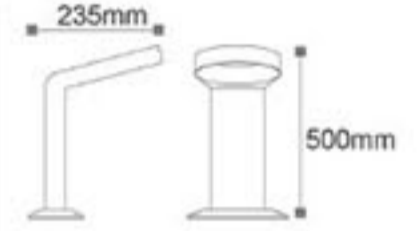

Güc : 6 W

Koli Miktarı : 4 Ad

**OSRAM** chip

Teras 300 - Bahçe Armatürü

ISO 9001

30.000 hr

IP54

Kod	Renk	Fiyat
AG43-02902	3000K	80,00 USD