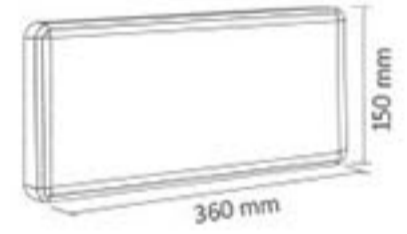

LED İşaretleme Tabelaları

RoHS Compliant CE IP20

Kod	Eski Kod	Fiyat
AC14-00453	6203-004	10,00 USD

Boyut: 150 mm x 360 mm x 30 mm

Gerilim : 220 V
Güc : 3 W
Koli Miktarı : 20 ad
Özellikler : LED Ampullü, sarj edilebilir, 3 saat yanma süresi, çift yönlü.