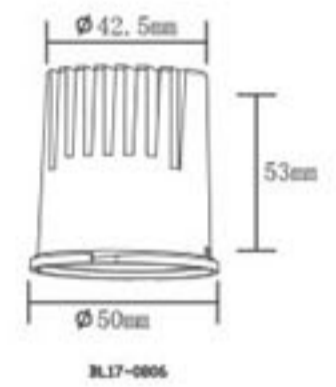

Terra Alüminyum Spot Armatür

RoHS Compliant CE 80mm IP20

Kod	Eski Kod	Renk	Fiyat
AH03-04070	1601-035	Beyaz	7,50 USD

Kesim Ölçüsü : 80 mm
Koli Miktarı : 100 ad

Terra Alüminyum Spot Armatür

RoHS Compliant CE 80mm IP20

Kod	Eski Kod	Renk	Fiyat
AH03-04080	1601-036	Beyaz	7,50 USD

Kesim Ölçüsü : 80 mm
Koli Miktarı : 100 ad

Terra 8W COB LED Aydınlatma Modül

RoHS Compliant CE IP20

Kod	Eski Kod	Renk	Fiyat
AH06-00001	5407-018	3000K	14,50 USD
AH06-00011	5407-017	4000K	14,50 USD
AH06-00031	5407-016	6500K	14,50 USD

Gerilim : 220 V
Güç : 8 W
Işık Akısı : 640 lm
Aydınlatma Açısı : 38°
Koli Miktarı : 50 ad

Terra Modüler Aydınlatma Sistemi Nedir?