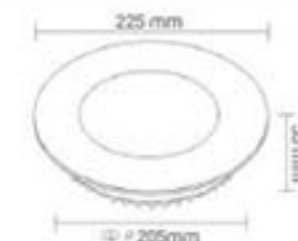

AP14-32400	6006-012	205 mm	24 W	2160 lm	3000K	20 Ad.	25,00 USD
AP14-32410	6006-017	205 mm	24 W	2160 lm	4000K	20 Ad.	25,00 USD
AP14-32430	6006-011	205 mm	24 W	2160 lm	6500K	20 Ad.	25,00 USD