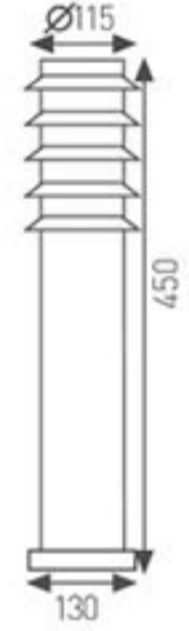

Bahçe Duvar Aydınlatma Apliği

Kod	Eski Kod	Fiyat
AG31-00534	3202-003	32,00 USD

Yükseklik: 450 mm

Kullanılabilir

Ampul Gücü : max. 60 W

Duy Tipi : E27

Koli Miktarı : 10 Ad

Gövde Özellikleri : Paslanmaz çelik gövde, üstün kaliteli polikarbonat materyal.