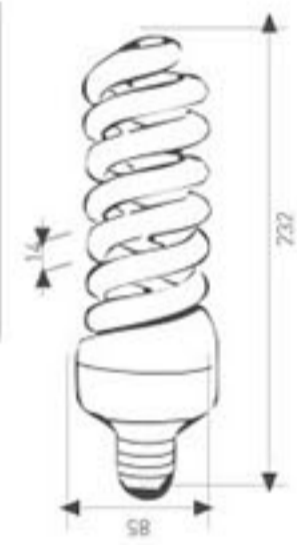

45W Spiral Enerji Tasarruflu Ampul

ISO 9001

6.000 hr

Kod	Duy	Renk	Fiyat
1001-027	E27	Beyaz	7,75 USD

Gerilim : 220 V
Güc : 45 W
Işık Akısı : 2475 lm
Koli Miktarı : 25 ad

60W Spiral Enerji Tasarruflu Ampul

ISO 9001

6.000 hr

Kod	Duy	Renk	Fiyat
1001-028	E27	Beyaz	9,20 USD
1001-029	E27	Sarı	9,20 USD

Gerilim : 220 V
Güc : 60 W
Işık Akısı : 3300 lm
Koli Miktarı : 16 ad

80W Spiral Enerji Tasarruflu Ampul

ISO 9001

6.000 hr

Kod	Duy	Renk	Fiyat
1001-031	E27	Beyaz	11,00 USD

Gerilim : 220 V
Güc : 80 W
Işık Akısı : 4400 lm
Koli Miktarı : 12 ad