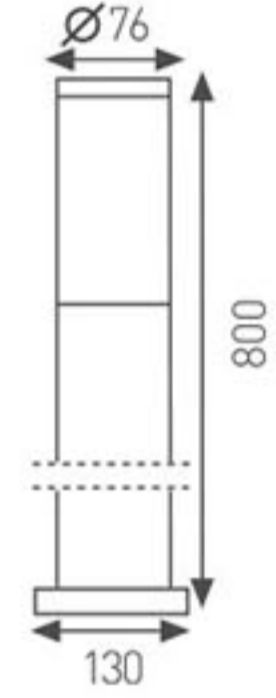

Bahçe Duvar Aydınlatma Apliği

Kod	Eski Kod	Fiyat
AG31-00944	3203-005	18,50 USD
Yükseklik: 350 mm		
Kullanılabilir		
Ampul Gücü	: max. 60 W	
Duy Tipi	: E27	
Koli Miktarı	: 10 Ad	
Gövde Özellikleri	: Paslanmaz çelik gövde, üstün kaliteli polikarbonat materyal.	

Bahçe Duvar Aydınlatma Apliği

Kod	Eski Kod	Fiyat
AG31-00974	3203-006	30,00 USD
Yükseklik: 800 mm		
Kullanılabilir		
Ampul Gücü	: max. 60 W	
Duy Tipi	: E27	
Koli Miktarı	: 10 Ad	
Gövde Özellikleri	: Paslanmaz çelik gövde, üstün kaliteli polikarbonat materyal.	

Bahçe Duvar Aydınlatma Apliği

Kod	Eski Kod	Fiyat
AG33-00104	3207-001	23,00 USD
Kullanılabilir		
Ampul Gücü	: max. 60 W	
Duy Tipi	: E27	
Koli Miktarı	: 10 Ad	
Gövde Özellikleri	: Paslanmaz çelik gövde, üstün kaliteli tamperli cam.	

Sensörlü Bahçe Duvar Aydınlatma Apliği

Kod	Eski Kod	Fiyat
AG33-00204	3207-002	40,50 USD
Algılama Açısı: 180°		
Kullanılabilir		
Ampul Gücü	: max. 60 W	
Duy Tipi	: E27	
Koli Miktarı	: 10 Ad	
Gövde Özellikleri	: Paslanmaz çelik gövde, üstün kaliteli tamperli cam.