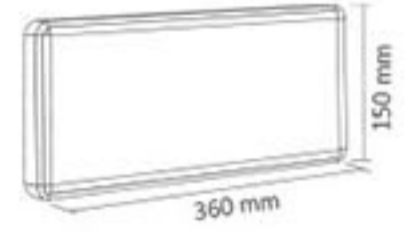

180° Duvar Tipi Lüks Hareket Sensörü

RoHS Compliant CE 180° IP20

YENİ

Kod	Fiyat
AY31-01030	10,50 USD

Gerilim : 220 V
Algılama Açısı : 180°
Koli Miktarı : 50 ad
Algılama Mesafesi : 30 mt

360° Tavan Tipi Lüks Hareket Sensörü