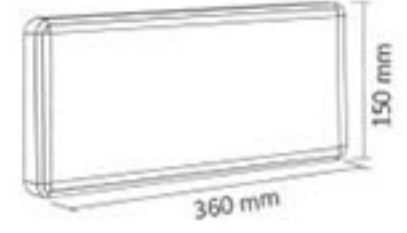

Kod	Eski Kod	Fiyat
AC14-00253	6203-003	10,00 USD

Boyut: 150 mm x 360 mm x 30 mm

Gerilim : 220 V
Güc : 3 W
Koli Miktarı : 20 ad
Özellikler : LED Ampullü, sarj edilebilir, 3 saat yanma süresi, çift yönlü.