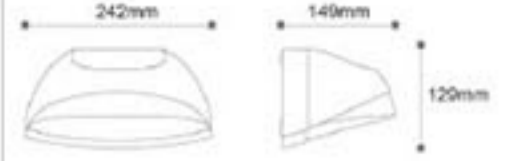

Kod	Renk	Fiyat
AG40-00602	3000K	88,00 USD
Isık Akısı	: 1020 lm	
Gerilim	: 220 V	
Güc	: 12 W	
Koli Miktarı	: 8 Ad