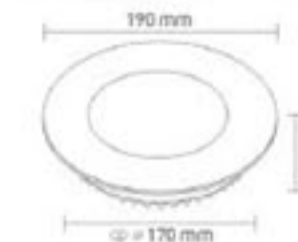

AP14-32000	6006-010	170 mm	20 W	1800 lm	3000K	20 Ad.	18,00 USD
AP14-32010	6006-016	170 mm	20 W	1800 lm	4000K	20 Ad.	18,00 USD
AP14-32030	6006-009	170 mm	20 W	1800 lm	6500K	20 Ad.	18,00 USD