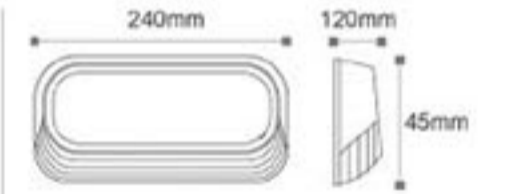

Kod	Renk	Fiyat
AG40-00302	3000K	57,00 USD
Isık Akısı	: 1100 lm	
Gerilim	: 220 V	
Güc	: 10 W	
Koli Miktarı	: 8 Ad