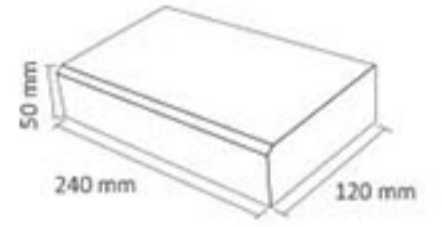

LED Trafosu 16,5 Amper - Su Geçirmez

RoHS Compliant | CE | IP67

Kod	Eski Kod	Fiyat
AY01-02000	7002-004	55,00 USD

Boyut: 50 mm x 240 mm x 120 mm

Giriş Gerilimi	: 220 V
Çıkış Gerilimi	: 12V
Güç	: 200 W
Akım	: 16,5 A
Koli Miktarı	: 8 ad