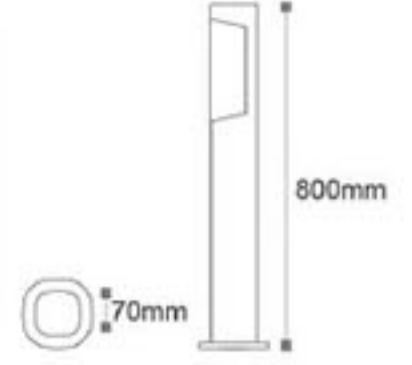

Güc : 6 W

Koli Miktarı : 9 Ad

**OSRAM** chip

Tarus 500 - Bahçe Armatürü

ISO 9001

30.000 hr

IP54

Kod	Renk	Fiyat
AG43-01202	3000K	85,00 USD