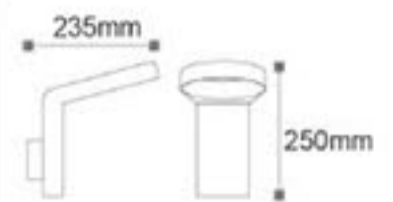

OSRAM chip

082-083