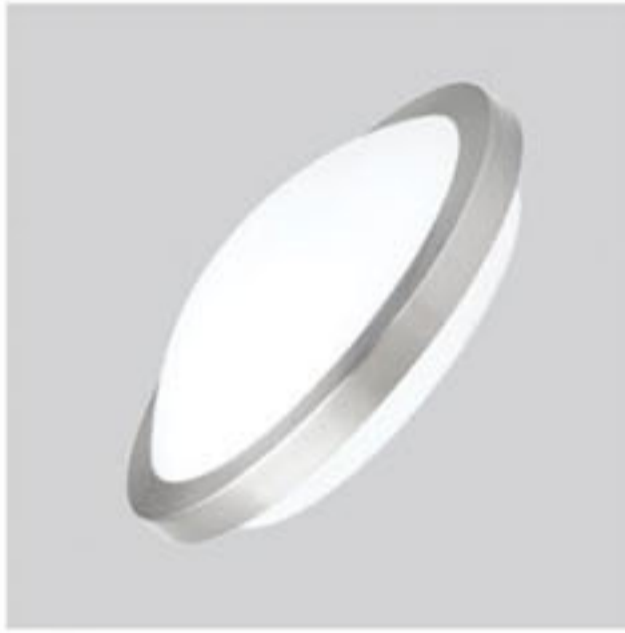

Ürün Ölçüsü: 300 mm

Gerilim : 220 V
Güc : 12 W
Işık Akısı : 1000 lm
Koli Miktarı : 20 ad

15W LED Tavan ve Duvar Armatürü

ISO 9001

30.000 hr

IP20

Kod	Renk	Fiyat
6407-004	3000 K	34,00 USD
6407-003	6500 K	34,00 USD