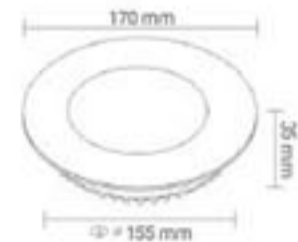

AP14-31600	6006-008	155 mm	16 W	1440 lm	3000K	20 Ad.	15,50 USD
AP14-31610	6006-015	155 mm	16 W	1440 lm	4000K	20 Ad.	15,50 USD
AP14-31630	6006-007	155 mm	16 W	1440 lm	6500K	20 Ad.	15,50 USD