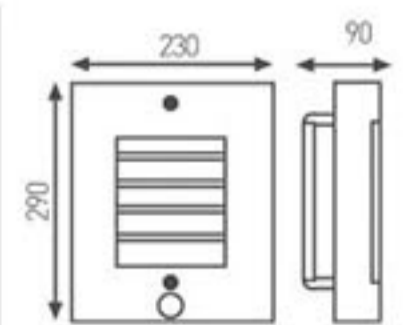

Kod	Eski Kod	Fiyat
AG33-00204	3207-002	40,50 USD
Algılama Açısı: 180°		
Kullanılabilir		
Ampul Gücü	: max. 60 W	
Duy Tipi	: E27	
Koli Miktarı	: 10 Ad	
Gövde Özellikleri	: Paslanmaz çelik gövde, üstün kaliteli tamperli cam.