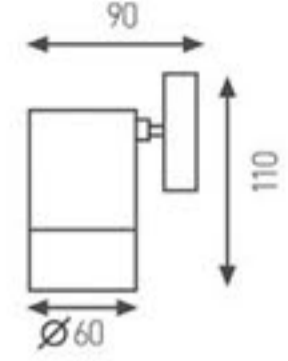

Bahçe Duvar Aydınlatma Apliği

RoHS Compliant CE GU10 IP44

Kod	Eski Kod	Fiyat
AG32-00104	3206-001	21,00 USD

Kullanılabilir
Ampul Gücü : max. 50 W
Duy Tipi : GU10
Koli Miktarı : 20 Ad
Gövde Özellikleri : Paslanmaz celik gövde, üstün kaliteli polikarbonat materyal.

Bahçe Duvar Aydınlatma Apliği

RoHS Compliant CE GU10 IP44

Kod	Eski Kod	Fiyat
AG32-00114	3206-002	26,00 USD

Kullanılabilir
Ampul Gücü : max. 50 W
Duy Tipi : GU10
Koli Miktarı : 20 Ad
Gövde Özellikleri : Paslanmaz celik gövde, üstün kaliteli polikarbonat materyal.

Bahçe Duvar Aydınlatma Apliği

RoHS Compliant CE GU10 IP44

Kod	Eski Kod	Fiyat
AG32-00124	3206-003	26,00 USD

Kullanılabilir
Ampul Gücü : max. 2 x 50 W
Duy Tipi : 2 X GU10
Koli Miktarı : 20 Ad
Gövde Özellikleri : Paslanmaz celik gövde, üstün kaliteli polikarbonat materyal.

Bahçe Duvar Aydınlatma Apliği

RoHS Compliant CE E27 IP44

Kod	Eski Kod	Fiyat
AG31-00504	3202-001	26,00 USD

Yükseklik: 330 mm
Kullanılabilir
Ampul Gücü : max. 60 W
Duy Tipi : E27
Koli Miktarı : 20 Ad
Gövde Özellikleri : Paslanmaz celik gövde, üstün kaliteli polikarbonat materyal.