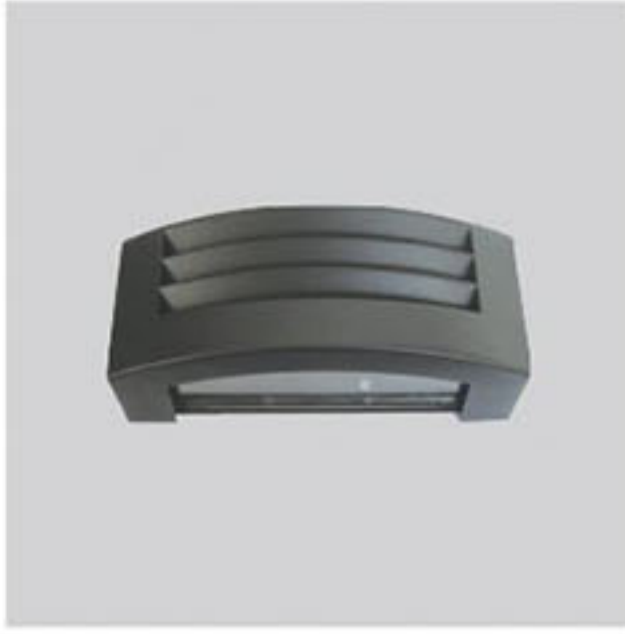

Gövde Özellikleri : Paslanmaz celik gövde, üstün kaliteli polikarbonat materyal.

Bahçe Duvar Aydınlatma Apliği

Kod	Eski Kod	Fiyat
AG31-00122	3210-005	42,00 USD

Kullanılabilir

Ampul Gücü : max. 60 W

Duy Tipi : E27